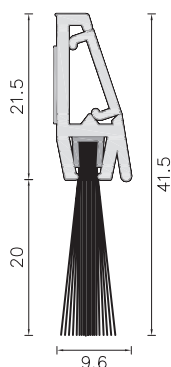

## Guarnizioni adesive e sottoporta in blister

Guarnizioni adesive indeformabili in EPDM a cellule chiuse in confezioni blister. Sottoporta in barre da 914 mm con spazzolino da 20 mm, realizzato con uno speciale sistema copriviti e dotato di doppio fissaggio - con viti o con adesivo - compreso nella confezione.

Adhesive weatherstrips non-stretch in EPDM closed cells in blister. Brushstrip in 914 mm bars with pile height 20 mm, realized with a special hidden screws fixing system and provided with a double fixing - adhesive or with screws - included in the box.

## Sottoporta con spazzolino da 20 mm Brushstrip with pile height 20 mm

**TIPO - TYPE - S 1**

Lunghezza barra: 914 mm  
 Confezione box: 10 pz  
 Colori: bianco - marrone - mogano - rovere - alluminio  
 grezzo senza copriviti

914 mm each bar  
 10 bars for box  
 Colours: white - brown - mahogany - oak - unrefined  
 aluminium