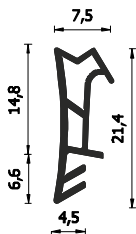

A =	4 mm	B =	10 mm
C =	7 mm	D =	4 mm

A =	4 mm	B =	11 mm
C =	8 mm	D =	4 mm

## A 142 K - A 142 AC

Scatole da 252 m Imb W05  
Colori: marrone - bianco - beige

252 m boxes W05 Pkg  
Colours: brown - white - hazel brown

A =	4-4,5 mm	B =	12 mm
C =	8 mm	D =	4 mm

A =	4 mm	B =	15 mm
C =	8 mm	D =	4 mm