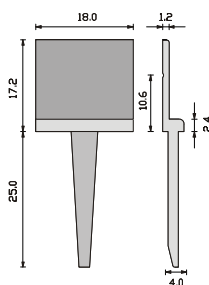

A 717 EPDM *

Modelli alternativi: A 270 E BOB
Bobine da 300 m
Colori: marrone - bianco - nero

Alternative models: A 270 E BOB
300 m coils
Colours: brown - white - black

A =	6 mm	B =	-
C =	5 mm	D =	3 mm

A 718 EPDM *

Modelli alternativi: A 259 E BOB
Bobine da 400 m
Colori: marrone - bianco - nero

Alternative models: A 259 E BOB
400 m coils
Colours: brown - white - black

A =	1 mm	B =	5 - 5,3
C =	5 mm	D =	3,2 mm

* I vecchi articoli sono disponibili fino a esaurimento scorte - Old items are available only until stock exhaustion

Terminali per anta centrale
Stoppers for central node

TA 18

Scatole da 100 pezzi
Colori: marrone - bianco - beige - nero

100 pezzi boxes
Colours: brown - white - hazel brown - black

A =	-	B =	-
C =	-	D =	-