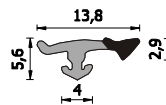

**A 717 EPDM \***

Modelli alternativi: A 270 E BOB  
Bobine da 300 m  
Colori: marrone - bianco - nero

Alternative models: A 270 E BOB  
300 m coils  
Colours: brown - white - black

A =	6 mm	B =	-
C =	5 mm	D =	3 mm

**A 718 EPDM \***

Modelli alternativi: A 259 E BOB  
Bobine da 400 m  
Colori: marrone - bianco - nero

Alternative models: A 259 E BOB  
400 m coils  
Colours: brown - white - black

A =	1 mm	B =	5 - 5,3
C =	5 mm	D =	3,2 mm