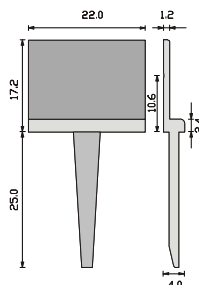

100 pezzi boxes  
Colours: brown - white - hazel brown - black

A =	-	B =	-
C =	-	D =	-

**TA 22**

Scatole da 100 pezzi  
Colori: marrone - bianco - beige - nero

100 pezzi boxes  
Colours: brown - white - hazel brown - black

A =	-	B =	-
C =	-	D =	-

Esempio di installazione di terminale per anta centrale: