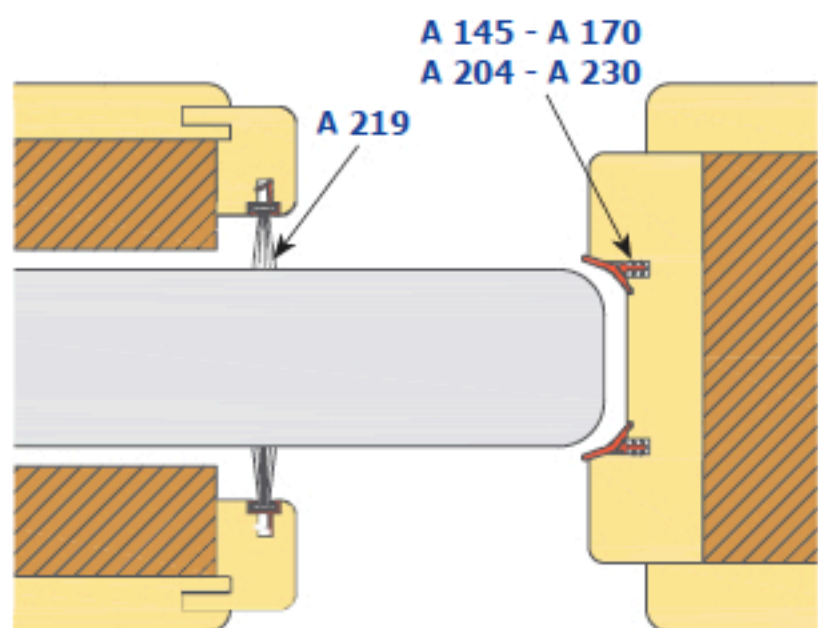

Esempio di installazione con utilizzo dei diversi articoli:

Sezione orizzontale

Sezione verticale

PER PORTE SCORREVOLI SONO DISPONIBILI ANCHE I KIT PER SINGOLA INSTALLAZIONE CONFEZIONATI IN BLISTER

**COD. KITSCO15__ con spazzolino da 15 mm
COD. KITSCO10__ con spazzolino da 10 mm**