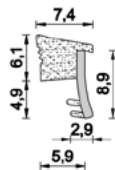

Prodotti

A 568 AC BOB

Bobine da 200 m Imb W01
Colori: nero - marrone - bianco - neutro

200 m coils W01 Pkg
Colours: brown - white - neutral - black

A = 6 mm B = -
C = 5 mm D = 2,2 mm

A 406 AC BOB ROV

Bobine da 200 m Imb W01
Colori: nero - marrone - bianco - neutro

200 m coils W01 Pkg
Colours: brown - white - neutral - black

A = - B = -
C = 6 mm D = 2,2 mm

A 944 AC BOB ROV

Bobine da 200 m Imb W01
Colori: nero - marrone - bianco - neutro

200 m coils W01 Pkg
Colours: brown - white - neutral - black

A = - B = 4 mm
C = 6 mm D = 2,2 mm

A 944 JUMBO TAC BOB ROV

Bobine da 450 m
Colori: neutro

450 m coils
Colours: neutral

A = - B = 4 mm
C = 6 mm D = 2,2 mm

A 950 AC BOB ROV

Bobine da 200 m Imb W01
Colori: nero - marrone - bianco - neutro