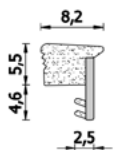

200 m coils W01 Pkg
Colours: brown - white - neutral - black

A = - B = -
C = 6 mm D = 2,2 mm

A 944 AC BOB ROV

Bobine da 200 m Imb W01
Colori: nero - marrone - bianco - neutro

200 m coils W01 Pkg
Colours: brown - white - neutral - black

A = - B = 4 mm
C = 6 mm D = 2,2 mm

A 944 JUMBO TAC BOB ROV

Bobine da 450 m
Colori: neutro

450 m coils
Colours: neutral

A = - B = 4 mm
C = 6 mm D = 2,2 mm

A 950 AC BOB ROV

Bobine da 200 m Imb W01
Colori: nero - marrone - bianco - neutro

200 m coils W01 Pkg
Colours: brown - white - neutral - black

A = - B = -
C = 6 mm D = 2,2 mm

A 999 AC BOB ROV

Bobine da 200 m
Colore: neutro

200 m coils
Colour: neutral

A = - B = 4 mm
C = 6 mm D = 2,2 mm

A 672 AC BOB