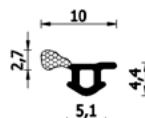

Bobine da 500 m Imb W01
Colore: nero

500 m coils W01 Pkg
Colour: black

A = 1,5 mm B = -
C = 3 mm D = 2,2 mm

A 930 AC BOB ROV

Bobine da 200 m
Colores: marrone - bianco - nero

200 m coils
Colour: brown - white - black

A = - B = 6 mm
C = 4 mm D = 2,2 mm

A 682 EPDM

Bobine da 200 m
Colore: nero

200 m coils
Colour: black

A = - B = -
C = - D = -

A 681 EPDM

Bobine da 300 m
Colore: nero

300 m coils
Colour: black