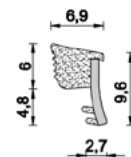

200 m coils W01 Pkg
Colours: brown - white - neutral - black

A = - B = -
C = 6 mm D = 2,2 mm

A 944 AC BOB ROV

Bobine da 200 m Imb W01
Colori: nero - marrone - bianco - neutro

200 m coils W01 Pkg
Colours: brown - white - neutral - black

A = - B = 4 mm
C = 6 mm D = 2,2 mm

A 944 JUMBO TAC BOB ROV

Bobine da 450 m
Colori: neutro

450 m coils
Colours: neutral

A = - B = 4 mm
C = 6 mm D = 2,2 mm

A 950 AC BOB ROV

Bobine da 200 m Imb W01
Colori: nero - marrone - bianco - neutro

200 m coils W01 Pkg
Colours: brown - white - neutral - black

A = - B = -
C = 6 mm D = 2,2 mm

A 999 AC BOB ROV

Bobine da 200 m
Colore: neutro

200 m coils
Colour: neutral

A = - B = 4 mm
C = 6 mm D = 2,2 mm

A 672 AC BOB