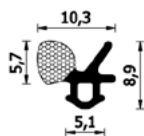

A = - B = 4 mm
C = 6 mm D = 2,2 mm

A 944 JUMBO TAC BOB ROV

Bobine da 450 m
Colori: neutro

450 m coils
Colours: neutral

A = - B = 4 mm
C = 6 mm D = 2,2 mm

A 950 AC BOB ROV

Bobine da 200 m Imb W01
Colori: nero - marrone - bianco - neutro

200 m coils W01 Pkg
Colours: brown - white - neutral - black

A = - B = -
C = 6 mm D = 2,2 mm

A 999 AC BOB ROV

Bobine da 200 m
Colore: neutro

200 m coils
Colour: neutral

A = - B = 4 mm
C = 6 mm D = 2,2 mm

A 672 AC BOB

Bobine da 500 m Imb W01
Colore: nero

500 m coils W01 Pkg
Colour: black

A = 1,5 mm B = -
C = 3 mm D = 2,2 mm

A 930 AC BOB ROV

Bobine da 200 m
Colores: marrone - bianco - nero

200 m coils
Colour: brown - white - black

A = - B = 6 mm
C = 4 mm D = 2,2 mm

A 682 EPDM

Bobine da 200 m
Colore: nero

200 m coils
Colour: black

A = - B = -
C = - D = -

A 681 EPDM

Bobine da 300 m
Colore: nero

300 m coils
Colour: black