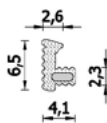

A = - B = 4 mm
C = 6 mm D = 2,2 mm

A 944 JUMBO TAC BOB ROV

Bobine da 450 m
Colori: neutro

450 m coils
Colours: neutral

A = - B = 4 mm
C = 6 mm D = 2,2 mm

A 950 AC BOB ROV

Bobine da 200 m Imb W01
Colori: nero - marrone - bianco - neutro

200 m coils W01 Pkg
Colours: brown - white - neutral - black

A = - B = -
C = 6 mm D = 2,2 mm

A 999 AC BOB ROV

Bobine da 200 m
Colore: neutro

200 m coils
Colour: neutral

A = - B = 4 mm
C = 6 mm D = 2,2 mm

A 672 AC BOB

Bobine da 500 m Imb W01
Colore: nero

500 m coils W01 Pkg
Colour: black

A = 1,5 mm B = -
C = 3 mm D = 2,2 mm

A 930 AC BOB ROV

Bobine da 200 m
Colores: marrone - bianco - nero

200 m coils
Colour: brown - white - black

A = - B = 6 mm
C = 4 mm D = 2,2 mm

A 682 EPDM

Bobine da 200 m
Colore: nero

200 m coils
Colour: black

A = - B = -
C = - D = -

A 681 EPDM

Bobine da 300 m
Colore: nero

300 m coils
Colour: black