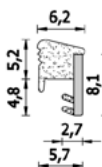

Prodotti

A 568 AC BOB

Bobine da 200 m Imb W01
Colori: nero - marrone - bianco - neutro

200 m coils W01 Pkg
Colours: brown - white - neutral - black

A = 6 mm B = -
C = 5 mm D = 2,2 mm

A 406 AC BOB ROV

Bobine da 200 m Imb W01
Colori: nero - marrone - bianco - neutro

200 m coils W01 Pkg
Colours: brown - white - neutral - black

A = - B = -
C = 6 mm D = 2,2 mm

A 944 AC BOB ROV

Bobine da 200 m Imb W01
Colori: nero - marrone - bianco - neutro

200 m coils W01 Pkg
Colours: brown - white - neutral - black

A = - B = 4 mm
C = 6 mm D = 2,2 mm

A 944 JUMBO TAC BOB ROV

Bobine da 450 m
Colori: neutro

450 m coils
Colours: neutral

A = - B = 4 mm
C = 6 mm D = 2,2 mm

A 950 AC BOB ROV

Bobine da 200 m Imb W01
Colori: nero - marrone - bianco - neutro