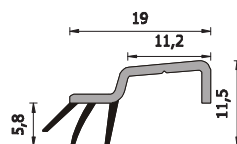

A 218 AC DIS

Scatole 264 m Imb W05
Colori: argento

264 m boxes W05 Pkg
Colours: silver

A =	-	B =	16 mm
C =	9 mm	D =	12 mm

A 237 AC DIS

Scatole da 250 m Imb W05
Colori: marrone - bianco - nero

250 m boxes W05 Pkg
Colours: brown - white - black

A =	-	B =	-
C =	8 mm	D =	7 mm

A 907 AC DIS

Scatole da 253 m Imb W05
Colori: marrone - bianco - nero

253 m boxes W05 Pkg
Colours: brown - white - black

A =	-	B =	-
C =	8 mm	D =	4 mm

A 924

A =	-	B =	-
C =	-	D =	-

A 925

Scatole da 150 m
Colori: marrone - bianco - nero

150 m boxes
Colours: brown - white - black

A =	-	B =	-
C =	-	D =	-

A 943

A =	-	B =	-
C =	-	D =	-

A 952 AC DIS

Scatole da 253 m Imb W05
Colori: marrone - bianco - nero

253 m boxes W05 Pkg
Colours: brown - white - black

A =	-	B =	-
C =	8 mm	D =	4 mm

Example of installation of some products on a balcony door: