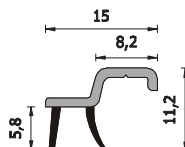

A 218 AC DIS

Scatole 264 m Imb W05
Colori: argento

264 m boxes W05 Pkg
Colours: silver

A =	-	B =	16 mm
C =	9 mm	D =	12 mm

A 237 AC DIS

Scatole da 250 m Imb W05
Colori: marrone - bianco - nero

250 m boxes W05 Pkg
Colours: brown - white - black

A =	-	B =	-
C =	8 mm	D =	7 mm

A 907 AC DIS

Scatole da 253 m Imb W05
Colori: marrone - bianco - nero

253 m boxes W05 Pkg
Colours: brown - white - black

A =	-	B =	-
C =	8 mm	D =	4 mm

A 924

A =	-	B =	-
C =	-	D =	-

A 925

Scatole da 150 m
Colori: marrone - bianco - nero

150 m boxes
Colours: brown - white - black

A =	-	B =	-
C =	-	D =	-

A 943

A =	-	B =	-
C =	-	D =	-

A 952 AC DIS

Scatole da 253 m Imb W05
Colori: marrone - bianco - nero

253 m boxes W05 Pkg
Colours: brown - white - black

A =	-	B =	-
C =	8 mm	D =	4 mm

Example of installation of some products on a balcony door: