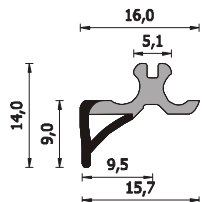

A 218 AC DIS

Scatole 264 m Imb W05
Colori: argento

264 m boxes W05 Pkg
Colours: silver

A =	-	B =	16 mm
C =	9 mm	D =	12 mm

A 237 AC DIS

Scatole da 250 m Imb W05
Colori: marrone - bianco - nero

250 m boxes W05 Pkg
Colours: brown - white - black

A =	-	B =	-
C =	8 mm	D =	7 mm

A 907 AC DIS

Scatole da 253 m Imb W05
Colori: marrone - bianco - nero

253 m boxes W05 Pkg
Colours: brown - white - black

A =	-	B =	-
C =	8 mm	D =	4 mm

A 924

A =	-	B =	-
C =	-	D =	-

A 925

Scatole da 150 m
Colori: marrone - bianco - nero

150 m boxes
Colours: brown - white - black

A =	-	B =	-
C =	-	D =	-

A 943

A =	-	B =	-
C =	-	D =	-

A 952 AC DIS

Scatole da 253 m Imb W05
Colori: marrone - bianco - nero

253 m boxes W05 Pkg
Colours: brown - white - black

A =	-	B =	-
C =	8 mm	D =	4 mm

Example of installation of some products on a balcony door: