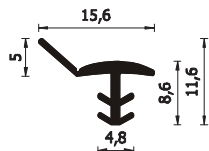

A 218 AC DIS

Scatole 264 m Imb W05
Colori: argento

264 m boxes W05 Pkg
Colours: silver

A =	-	B =	16 mm
C =	9 mm	D =	12 mm

A 237 AC DIS

Scatole da 250 m Imb W05
Colori: marrone - bianco - nero

250 m boxes W05 Pkg
Colours: brown - white - black

A =	-	B =	-
C =	8 mm	D =	7 mm

A 907 AC DIS

Scatole da 253 m Imb W05
Colori: marrone - bianco - nero

253 m boxes W05 Pkg
Colours: brown - white - black

A =	-	B =	-
C =	8 mm	D =	4 mm

A 924

A =	-	B =	-
C =	-	D =	-

A 925

Scatole da 150 m
Colori: marrone - bianco - nero

150 m boxes
Colours: brown - white - black

A =	-	B =	-
C =	-	D =	-

A 943

A =	-	B =	-
C =	-	D =	-

A 952 AC DIS

Scatole da 253 m Imb W05
Colori: marrone - bianco - nero

253 m boxes W05 Pkg
Colours: brown - white - black

A =	-	B =	-
C =	8 mm	D =	4 mm

Example of installation of some products on a balcony door: