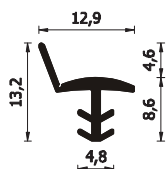

A 218 AC DIS

Scatole 264 m Imb W05
Colori: argento

264 m boxes W05 Pkg
Colours: silver

A =	-	B =	16 mm
C =	9 mm	D =	12 mm

A 237 AC DIS

Scatole da 250 m Imb W05
Colori: marrone - bianco - nero

250 m boxes W05 Pkg
Colours: brown - white - black

A =	-	B =	-
C =	8 mm	D =	7 mm

A 907 AC DIS

Scatole da 253 m Imb W05
Colori: marrone - bianco - nero

253 m boxes W05 Pkg
Colours: brown - white - black

A =	-	B =	-
C =	8 mm	D =	4 mm

A 924

A =	-	B =	-
C =	-	D =	-

A 925

Scatole da 150 m
Colori: marrone - bianco - nero

150 m boxes
Colours: brown - white - black

A =	-	B =	-
C =	-	D =	-

A 943

A =	-	B =	-
C =	-	D =	-

A 952 AC DIS

Scatole da 253 m Imb W05
Colori: marrone - bianco - nero

253 m boxes W05 Pkg
Colours: brown - white - black

A =	-	B =	-
C =	8 mm	D =	4 mm

Example of installation of some products on a balcony door: