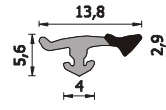

A 717 EPDM **

Modelli alternativi: A 270 E BOB
Bobine da 300 m
Colori: marrone - bianco - nero

Alternative models: A 270 E BOB
300 m coils
Colours: brown - white - black

A =	6 mm	B =	-
C =	5 mm	D =	3 mm

A 718 EPDM **

Modelli alternativi: A 259 E BOB
Bobine da 400 m
Colori: marrone - bianco - nero

Alternative models: A 259 E BOB
400 m coils
Colours: brown - white - black

A =	1 mm	B =	5 - 5,3
C =	5 mm	D =	3,2 mm