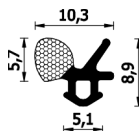

A 682 EPDM

Bobine da 200 m
Colore: nero

200 m coils
Colour: black

A = - B = -
C = - D = -