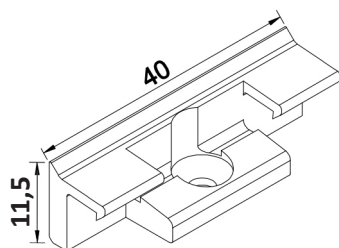

Guarnizioni fermavetro

A 568 AC BOB

Bobine da 200 m Imb W01
Colori: nero - marrone - bianco - neutro

200 m coils W01 Pkg
Colours: brown - white - neutral - black

A = 6 mm B = -
C = 5 mm D = 2,2 mm

A 406 AC BOB ROV

Bobine da 200 m Imb W01
Colori: nero - marrone - bianco - neutro

200 m coils W01 Pkg
Colours: brown - white - neutral - black

A = - B = -
C = 6 mm D = 2,2 mm

A 944 AC BOB ROV

Bobine da 200 m Imb W01
Colori: nero - marrone - bianco - neutro

200 m coils W01 Pkg
Colours: brown - white - neutral - black

A = - B = 4 mm
C = 6 mm D = 2,2 mm

A 950 AC BOB ROV

Bobine da 200 m Imb W01
Colori: nero - marrone - bianco - neutro

200 m coils W01 Pkg
Colours: brown - white - neutral - black

A = - B = -
C = 6 mm D = 2,2 mm

A 672 AC BOB

Bobine da 500 m Imb W01
Colore: nero

500 m coils W01 Pkg
Colour: black

A = 1,5 mm B = -
C = 3 mm D = 2,2 mm

A 681 EPDM

Bobine da 300 m
Colore: nero

300 m coils
Colour: black

A = - B = -
C = - D = -

A 999 AC BOB ROV

Bobine da 200 m
Colore: neutro

200 m coils
Colour: neutral

A = - B = 4 mm
C = 6 mm D = 2,2 mm

A 682 EPDM

Bobine da 200 m
Colore: nero

200 m coils
Colour: black

A = - B = -
C = - D = -

Clip fermavetro

CLI944
500 pz/conf

Viti per Clip fermavetro

6V944L25

Viti TPS 3,5x25 mm
per legno duro
1000 pz/conf

6V944L30

Viti TPS 3,5x30 mm
per legno tenero
1000 pz/conf