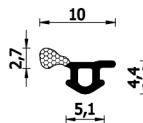

### A 950 AC BOB ROV

Bobine da 200 m Imb W01  
Colori: nero - marrone - bianco - neutro

200 m coils W01 Pkg  
Colours: brown - white - neutral - black

A = - B = -  
C = 6 mm D = 2,2 mm

### A 672 AC BOB

Bobine da 500 m Imb W01  
Colore: nero

500 m coils W01 Pkg  
Colour: black

A = 1,5 mm B = -  
C = 3 mm D = 2,2 mm

### A 681 EPDM

Bobine da 300 m  
Colore: nero

300 m coils  
Colour: black

A = - B = -  
C = - D = -