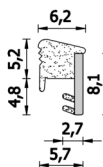

### A 568 AC BOB

Bobine da 200 m Imb W01  
Colori: nero - marrone - bianco - neutro

200 m coils W01 Pkg  
Colours: brown - white - neutral - black

A = 6 mm B = -  
C = 5 mm D = 2,2 mm

### A 406 AC BOB ROV

Bobine da 200 m Imb W01  
Colori: nero - marrone - bianco - neutro

200 m coils W01 Pkg  
Colours: brown - white - neutral - black

A = - B = -  
C = 6 mm D = 2,2 mm

### A 944 AC BOB ROV

Bobine da 200 m Imb W01  
Colori: nero - marrone - bianco - neutro

200 m coils W01 Pkg  
Colours: brown - white - neutral - black

A = - B = 4 mm  
C = 6 mm D = 2,2 mm