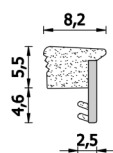

### A 406 AC BOB ROV

Bobine da 200 m Imb W01  
Colori: nero - marrone - bianco - neutro

200 m coils W01 Pkg  
Colours: brown - white - neutral - black

A = - B = -  
C = 6 mm D = 2,2 mm

### A 944 AC BOB ROV

Bobine da 200 m Imb W01  
Colori: nero - marrone - bianco - neutro

200 m coils W01 Pkg  
Colours: brown - white - neutral - black

A = - B = 4 mm  
C = 6 mm D = 2,2 mm

### A 950 AC BOB ROV

Bobine da 200 m Imb W01  
Colori: nero - marrone - bianco - neutro

200 m coils W01 Pkg  
Colours: brown - white - neutral - black

A = - B = -  
C = 6 mm D = 2,2 mm