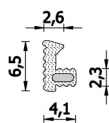

### A 950 AC BOB ROV

Bobine da 200 m Imb W01  
Colori: nero - marrone - bianco - neutro

200 m coils W01 Pkg  
Colours: brown - white - neutral - black

A = - B = -  
C = 6 mm D = 2,2 mm

### A 672 AC BOB

Bobine da 500 m Imb W01  
Colore: nero

500 m coils W01 Pkg  
Colour: black

A = 1,5 mm B = -  
C = 3 mm D = 2,2 mm