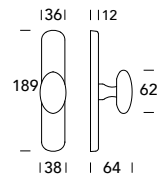

Elisse 352 / 817

DESIGN REGUITTI LAB

OTTONE - BRASS

Scheda tecnica
Datasheet

COLLEZIONE - COLLECTION

352TK015

BOCCHETTE - ESCUTCHEONS