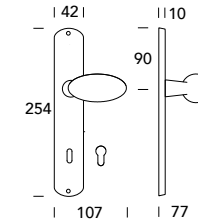

Elisse 352 / 817

DESIGN REGUITTI LAB

OTTONE - BRASS

Scheda tecnica
Datasheet

COLLEZIONE - COLLECTION

352MR817

352MR916

352MP188