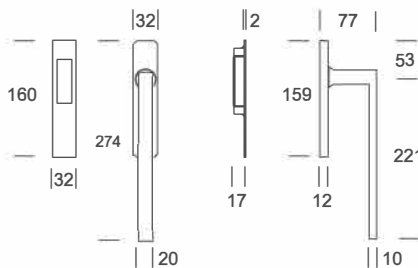

Phoenix Q01

Inox AISI 316L
Inox satinato 316L
Stainless Steel 316L

Inox NR
Nero opaco Ral 9005
Matt Black Ral 9005

MAN. ALZANTI
PULL-HAND FOR SLIDING DOORS

MODERN
STYLES

<p>Q01MDQ00</p>	<p>Q01MDQ01</p>	<p>Q01MDQ10</p>	<p>Q01MDQ11</p>	<p>Q01LDQ00</p>
-----------------	-----------------	-----------------	-----------------	-----------------