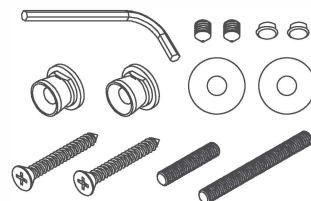

Atlanta 20

3A2MD

Maniglione singolo
Single pull handle

Finiture *Finishes*

INOX 304
Inox satinato 304
Stainless Steel 304

INOX NR
Nero opaco Ral 9005
Matt Black Ral 9005

Dotazione standard *Included fixing pack*

 **Acciaio Inox**
Stainless Steel

 **Sistema di montaggio**
Mounting system

 **round**

Versione*Version***Dritto**
*Straight***Sezione***Section***20 mm****Apertura***Opening***Ambidestro**
*Non-Handed***I** **Maniglione misure standard***Standard pull handle*

Codice <i>Code</i>	Interasse <i>C/C distance</i>	Lunghezza <i>Length</i>	Inox Sat. 304 <i>Stain. Steel 304</i>	Inox Sat. 316L <i>Stain. Steel 316L</i>	Nero Ral 9005 <i>Black Ral 9005</i>
3A2MD-B0	200 mm	220 mm		-	

MANIGLIONI
*PULL HANDLE***ESSENTIAL**
STYLES

200

220

| 60 |

| | \varnothing 20**Posizione
grani**
*Grub
screws
position***Maniglione standard**
Standard pull handle