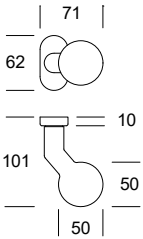

Sfera S 205

Finiture *Finishes*

Inox AISI 304
Inox satinato 304
Stainless Steel 304

Inox NR
Nero opaco Ral 9005
Matt Black Ral 9005

POMOLI
KNOBS

PF POMOLO FISSO *Fixed knob*

205PFL09

PR POMOLI GIREVOLI *Door knob sets*

205PRL09

 Acciao Inox
Stainless Steel

 Sistema di montaggio
Mounting system