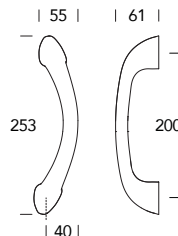

NR
Nero opaco RAL 9005
Matt black RAL 9005

OSC
Satinato Cromato
Satin Chrome

OC
Cromato
Chrome

BG
Bronzato Graffiato
Scratched Bronzed

BGO
Bronzato Graff.opaco
Matt Scratch. Bronzed

MANIGLIONI
PULL HANDLE

MODERN
STYLES

325MS

Disponibile nella versione accoppiato cod. 325LS - Available in the version pair pull handles cod. 325LS