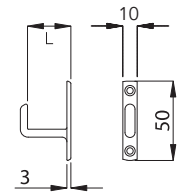

OC
Cromato
Chrome

AN
Antico
Antique

AGV
Argento vecchio
Old silver

OB
Bronzato
Bronzed

RX
Ruggine
Oxid

639 IN S05

	L	H
639 IN S05	10	0
639 IN S10	14,5	4,5
639 IN S15	17,5	7,5
639 IN S20	22,5	12,5
639 IN S22	24	14
639 IN S25	27,5	17,5
639 IN S30	32	22