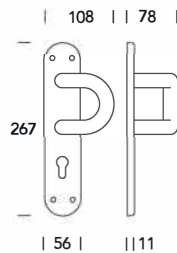

# Universo 315

DESIGN  
STUDIO REGUITTI

MANIGLIONE SPOSTATO SINGOLO  
SINGLE OFF CENTRE PULL HANDLE

ESSENTIAL  
STYLES

**LV**

Lucido verniciato  
Polished varnished

**BG**

Bronzato Graffiato  
Scratched Bronzed

**OSC**

Satinato Cromato  
Satin Chrome

315MS

Ottone  
Brass

Sistema di montaggio  
Mounting system

● round

REGUITTI®