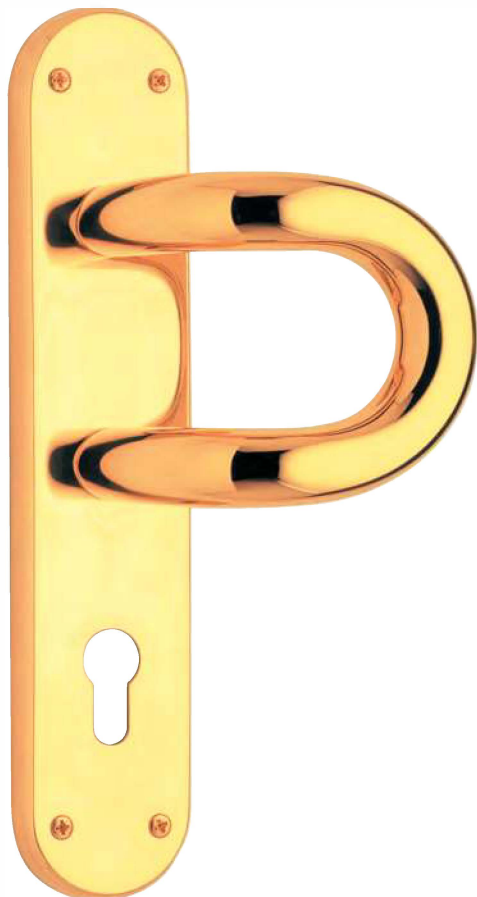

# Universo 315

DESIGN  
STUDIO REGUITTI

MANIGLIONE SPOSTATO SINGOLO  
SINGLE OFF CENTRE PULL HANDLE

ESSENTIAL  
STYLES

**LV**

Lucido verniciato  
Polished varnished

**BG**

Bronzato Graffiato  
Scratched Bronzed

**OSC**

Satinato Cromato  
Satin Chrome

315MS

Ottone  
Brass

Sistema di montaggio  
Mounting system

● round

REGUITTI®