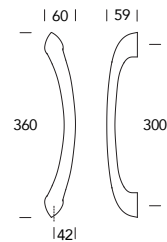

LV
Lucido verniciato
Polished varnished

PVD ORO
PVD Lucido Oro
PVD Gold

NR
Nero opaco RAL 9005
Matt black RAL 9005

MANIGLIONI
PULL HANDLE

MODERN
STYLES

327MS

Ottone
Brass

Sistema di montaggio
Mounting system