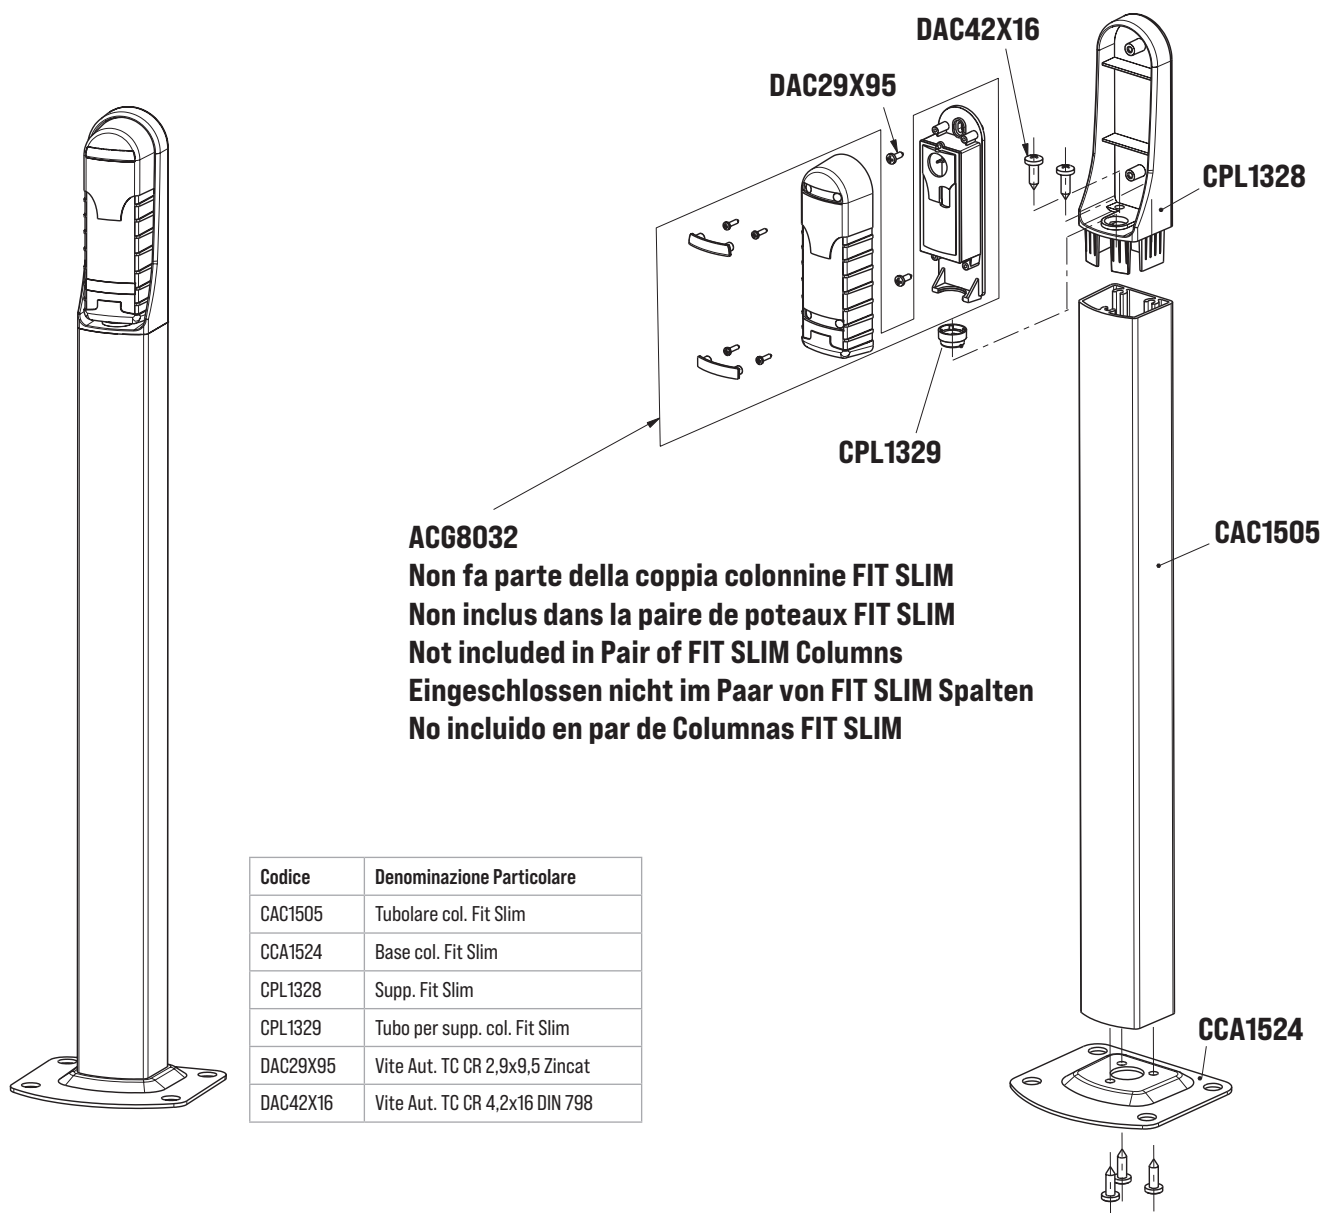

COPPIA COLONNINE FIT SLIM

PAIRE DE POTEAUX FIT SLIM

PAIR OF COLUMNS FOR FIT SLIM

EIN PAAR FOTOZELLEN-STÄNDER FIT SLIM

PAR DE COLUMNAS FIT SLIM

cod. ACG8065

Codice	Denominazione Particolare
CAC1505	Tubolare col. Fit Slim
CCA1524	Base col. Fit Slim
CPL1328	Supp. Fit Slim
CPL1329	Tubo per supp. col. Fit Slim
DAC29X95	Vite Aut. TC CR 2,9x9,5 Zincat
DAC42X16	Vite Aut. TC CR 4,2x16 DIN 798