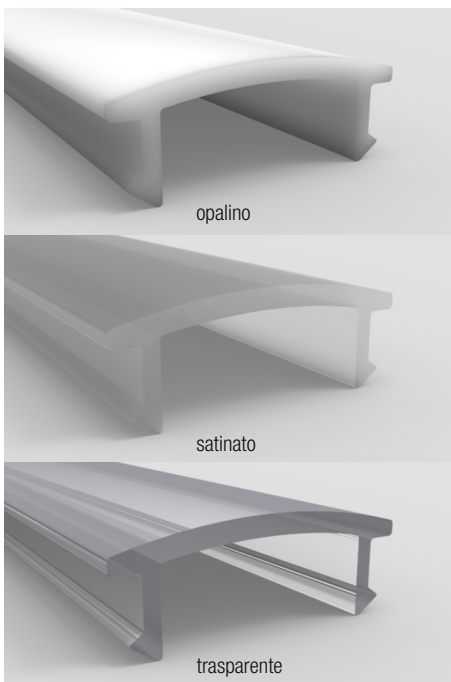

COMBINAZIONI DISPONIBILI (da verificare al configuratore)

2700K	3000K	4000K	RGB+WW
9.6 W/m (960 lm/m)	9.6 W/m (986 lm/m)	9.6 W/m (1078 lm/m)	30.6 W/m
14.4 W/m (1944 lm/m)	14.4 W/m (2016 lm/m)	14.4 W/m (2160 lm/m)	
	19.2 W/m (2500 lm/m)	19.2 W/m (2785 lm/m)	
Touch on/off Touch dimmer Pir	Touch on/off Touch dimmer Pir	Touch on/off Touch dimmer Pir	

PROFILI

Lunghezza massima 6 metri

SCHERMI

Lunghezza massima 4,5 metri

TAPPI