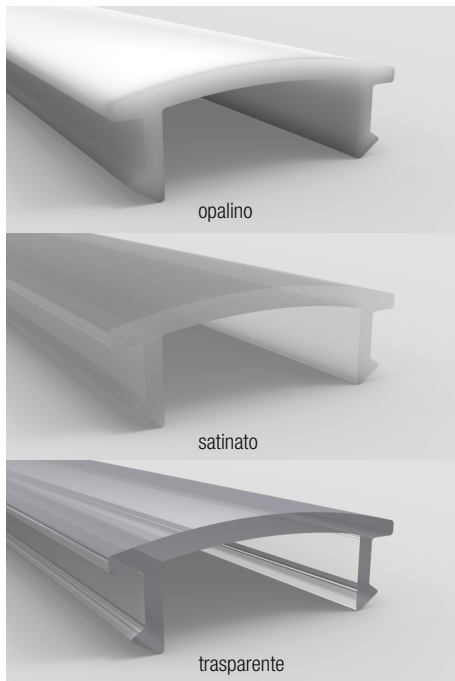

COMBINAZIONI DISPONIBILI (da verificare al configuratore)

2700K	3000K	4000K	RGB+WW
9.6 W/m (960 lm/m)	9.6 W/m (986 lm/m)	9.6 W/m (1078 lm/m)	30.6 W/m
14.4 W/m (1944 lm/m)	14.4 W/m (2016 lm/m)	14.4 W/m (2160 lm/m)	
	19.2 W/m (2500 lm/m)	19.2 W/m (2785 lm/m)	
Touch on/off Touch dimmer Pir	Touch on/off Touch dimmer Pir	Touch on/off Touch dimmer Pir	

## PROFILI Lunghezza massima 6 metri

## SCHERMI Lunghezza massima 4,5 metri

## TAPPI E CLIP