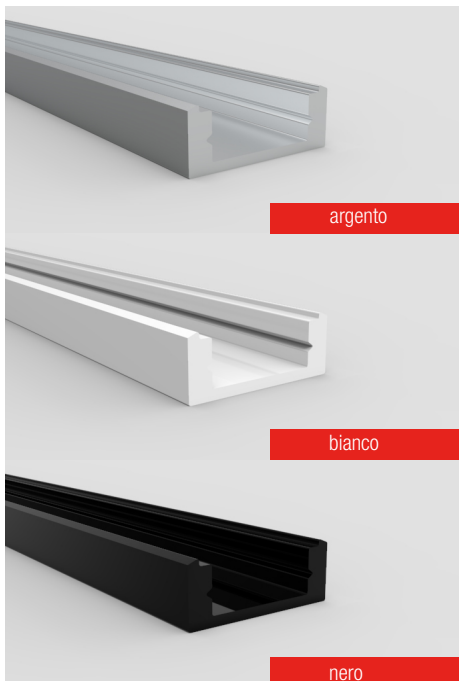

COMBINAZIONI DISPONIBILI (da verificare al configuratore)

2700K	3000K	4000K	RGB+WW
9.6 W/m (960 lm/m)	9.6 W/m (986 lm/m)	9.6 W/m (1078 lm/m)	30.6 W/m
14.4 W/m (1944 lm/m)	14.4 W/m (2016 lm/m)	14.4 W/m (2160 lm/m)	
	19.2 W/m (2500 lm/m)	19.2 W/m (2785 lm/m)	
Touch on/off Touch dimmer Pir	Touch on/off Touch dimmer Pir	Touch on/off Touch dimmer Pir	

## PROFILI Lunghezza massima 6 metri

## SCHERMI Lunghezza massima 4,5 metri