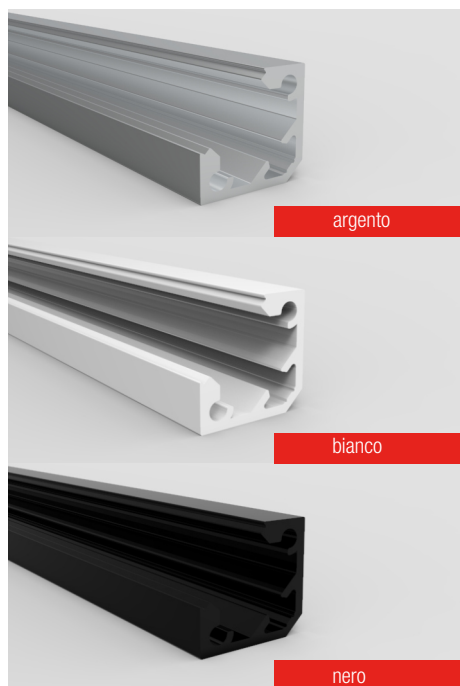

4000K

9.6 W/m (1078 lm/m)
14.4 W/m (2160 lm/m)
19.2 W/m (2785 lm/m)

Touch on/off
Touch dimmer
Pir

RGB+WW

30.6 W/m

PROFILI Lunghezza massima 6 metri

SCHERMI Lunghezza massima 4,5 metri

TAPPI E CLIP