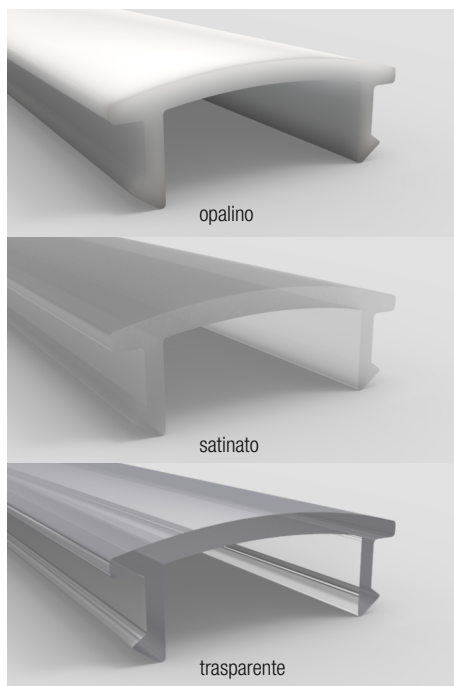

4000K

9.6 W/m (1078 lm/m)
14.4 W/m (2160 lm/m)
19.2 W/m (2785 lm/m)

Touch on/off
Touch dimmer
Pir

RGB+WW

30.6 W/m

PROFILI Lunghezza massima 6 metri

SCHERMI Lunghezza massima 4,5 metri

TAPPI E CLIP