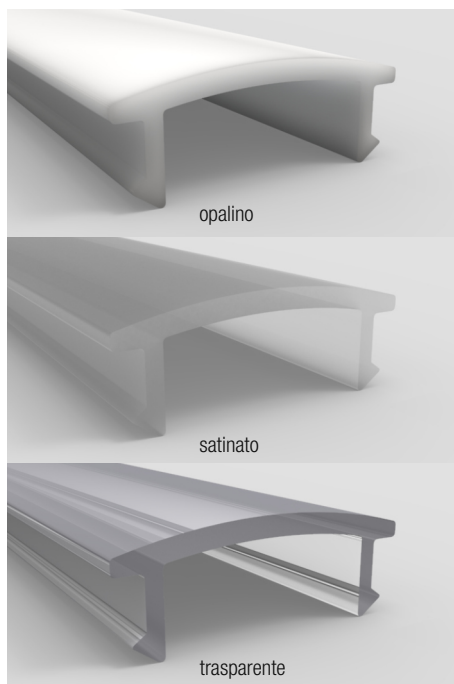

COMBINAZIONI DISPONIBILI (da verificare al configuratore)

2700K	3000K	4000K	RGB+WW
9.6 W/m (960 lm/m)	9.6 W/m (986 lm/m)	9.6 W/m (1078 lm/m)	30.6 W/m
14.4 W/m (1944 lm/m)	14.4 W/m (2016 lm/m)	14.4 W/m (2160 lm/m)	
	19.2 W/m (2500 lm/m)	19.2 W/m (2785 lm/m)	
Touch on/off Touch dimmer Pir	Touch on/off Touch dimmer Pir	Touch on/off Touch dimmer Pir	

PROFILI Lunghezza massima 6 metri

SCHERMI Lunghezza massima 4,5 metri

TAPPI