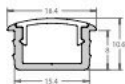

BERNA

A scomparsa per un'estetica minimalista ed essenziale

DLE07

A richiesta SU MISURA ✂

"BERNA"

Profilo led ad incasso in alluminio anod. argento per strip led con diffusore

○ Disponibile anche in finitura:
- Bianco Opaco RAL 9003

Art.	Descrizione	Pz.
DLE07.20AA	Profilo mt. 2	1
DLE07.30AA	Profilo mt. 3	1
DLE00.C20OP	Diffusore curvo opale mt. 2	1
DLE00.C20TR	Diffusore curvo trasp. mt. 2	1
DLE00.C30OP	Diffusore curvo opale mt. 3	1
DLE00.C30TR	Diffusore curvo trasp. mt. 3	1
DLE00.P20OP	Diffusore piatto opale mt. 2	1
DLE00.P20TR	Diffusore piatto trasp. mt. 2	1
DLE00.P30OP	Diffusore piatto opale mt. 3	1
DLE07T	Terminale grigio	1
DLE07C	Clips di fissaggio	1