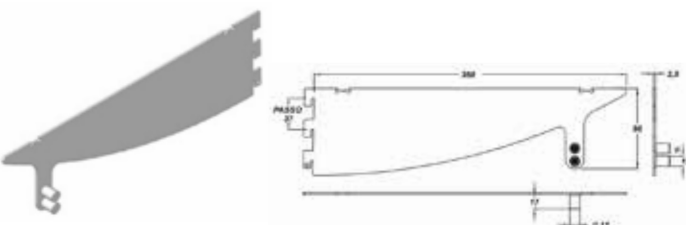

Mensola mod. mezzaluna c/supporto (CP) KM08

Codice	Misura	Finitura	
KM0814	A= 140	Verniciato Alluminio	10
KM0824	A= 240	Verniciato Alluminio	10
KM0831	A= 310	Verniciato Alluminio	10
KM0838	B= 380	Verniciato Alluminio	10

Mensola mod. Vela per appenderia KM25

Codice	Misura	Finitura	
41637101	mm.380 Dx	Verniciato Argento	10
41637102	mm.380 Sx	Verniciato Argento	10

Mensola mod. Vela per appenderia KM26

Codice	Misura	Finitura	
KM2638	mm.380	Verniciato Argento	10

Mensola mod. mezzaluna per appenderia KM08A

Codice	Misura	Finitura	
KM08A38	mm.380	Verniciato Alluminio	10