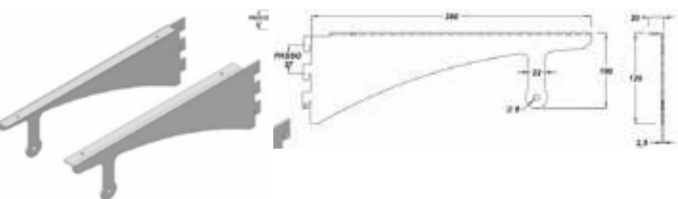

Mensola mod. mezzaluna c/supporto (CP) KM08

Codice	Misura	Finitura	
KM0814	A= 140	Verniciato Alluminio	10
KM0824	A= 240	Verniciato Alluminio	10
KM0831	A= 310	Verniciato Alluminio	10
KM0838	B= 380	Verniciato Alluminio	10

Mensola mod. Vela per appenderia KM25

Codice	Misura	Finitura	
41637101	mm.380 Dx	Verniciato Argento	10
41637102	mm.380 Sx	Verniciato Argento	10

Mensola mod. Vela per appenderia KM26

Codice	Misura	Finitura	
KM2638	mm.380	Verniciato Argento	10

Mensola mod. mezzaluna per appenderia KM08A

Codice	Misura	Finitura	
KM08A38	mm.380	Verniciato Alluminio	10