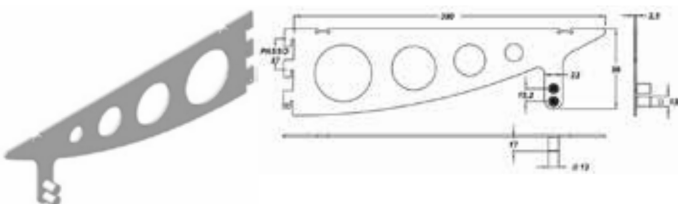

Mensola mod. mezzaluna c/supporto (CP) KM08

Codice	Misura	Finitura	
KM0814	A= 140	Verniciato Alluminio	10
KM0824	A= 240	Verniciato Alluminio	10
KM0831	A= 310	Verniciato Alluminio	10
KM0838	B= 380	Verniciato Alluminio	10

Mensola mod. Vela per appenderia KM25

Codice	Misura	Finitura	
41637101	mm.380 Dx	Verniciato Argento	10
41637102	mm.380 Sx	Verniciato Argento	10

Mensola mod. Vela per appenderia KM26

Codice	Misura	Finitura	
KM2638	mm.380	Verniciato Argento	10

Mensola mod. mezzaluna per appenderia KM08A

Codice	Misura	Finitura	
KM08A38	mm.380	Verniciato Alluminio	10