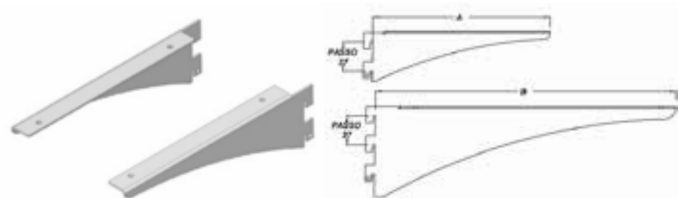

Mensola mod. mezzaluna c/supporto (CP) KM08

Codice	Misura	Finitura	
KM0814	A= 140	Verniciato Alluminio	10
KM0824	A= 240	Verniciato Alluminio	10
KM0831	A= 310	Verniciato Alluminio	10
KM0838	B= 380	Verniciato Alluminio	10

Mensola mod. Vela per appenderia KM25

Codice	Misura	Finitura	
41637101	mm.380 Dx	Verniciato Argento	10
41637102	mm.380 Sx	Verniciato Argento	10

Mensola mod. Vela per appenderia KM26

Codice	Misura	Finitura	
KM2638	mm.380	Verniciato Argento	10

Mensola mod. mezzaluna per appenderia KM08A

Codice	Misura	Finitura	
KM08A38	mm.380	Verniciato Alluminio	10