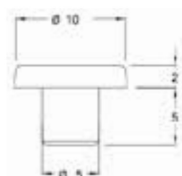

Pareti attrezzate e reggimensole

Cavaliere laterale

Codice	Finitura	
41621000	Acrilico trasparente	50
41623100	Verniciato argento	50

Cavaliere centrale

Codice	Finitura	
41619000	Acrilico trasparente	50
41620100	Verniciato argento	50

Ventosa per cavalieri

Codice	Finitura	
41624010	Trasparente	100

Tubo ovale 30x15x1,5

Codice	Misura	Finitura	
KT110VA	mm.1000	Verniciato Alluminio	10
KT112VA	mm.1200	Verniciato Alluminio	10