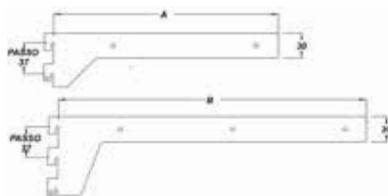

Mensola mod. laterale (CP) KM05

Codice	Misura	Finitura	
KM0528	A= mm.280	Verniciato Argento	10
KM0537	B= mm. 370	Verniciato Argento	10