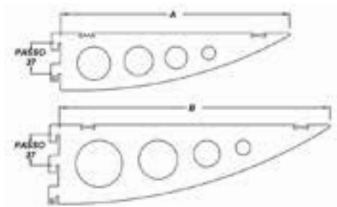

# Pareti attrezzate e reggimensole

## Mensola mod. Vela KM01

Codice	Misura	Finitura	
41616114	A= mm.140	Verniciato Argento	10
41616118	A= mm.180	Verniciato Argento	10
41616123	A= mm.230	Verniciato Argento	10
41616128	A= mm.280	Verniciato Argento	10
41616133	B= mm.330	Verniciato Argento	10
41616138	B= mm.380	Verniciato Argento	10

## Mensola mod. Vela forata KM02

Codice	Misura	Finitura	
41617114	A= mm.140	Verniciato Argento	10
41617118	A= mm.180	Verniciato Argento	10
41617123	A= mm.230	Verniciato Argento	10
41617128	A= mm.280	Verniciato Argento	10
41617133	B= mm.330	Verniciato Argento	10
41617138	B= mm.380	Verniciato Argento	10

## Mensola mod. mezzaluna KM03

Codice	Misura	Finitura	
KM0318	A= mm.180	Verniciato Argento	10
KM0323	A= mm.230	Verniciato Argento	10
KM0328	A= mm.280	Verniciato Argento	10
KM0333	B= mm.330	Verniciato Argento	10
KM0338	B= mm.380	Verniciato Argento	10