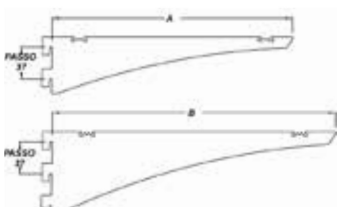

Mensola mod. mezzaluna KM03

Codice	Misura	Finitura	
KM0318	A= mm.180	Verniciato Argento	10
KM0323	A= mm.230	Verniciato Argento	10
KM0328	A= mm.280	Verniciato Argento	10
KM0333	B= mm.330	Verniciato Argento	10
KM0338	B= mm.380	Verniciato Argento	10