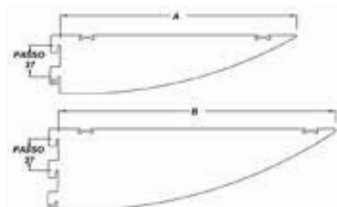

# Pareti attrezzate e reggimensole

## Mensola mod. Vela KM01

Codice	Misura	Finitura	
41616114	A= mm.140	Verniciato Argento	10
41616118	A= mm.180	Verniciato Argento	10
41616123	A= mm.230	Verniciato Argento	10
41616128	A= mm.280	Verniciato Argento	10
41616133	B= mm.330	Verniciato Argento	10
41616138	B= mm.380	Verniciato Argento	10

## Mensola mod. Vela forata KM02

Codice	Misura	Finitura	
41617114	A= mm.140	Verniciato Argento	10
41617118	A= mm.180	Verniciato Argento	10
41617123	A= mm.230	Verniciato Argento	10
41617128	A= mm.280	Verniciato Argento	10
41617133	B= mm.330	Verniciato Argento	10
41617138	B= mm.380	Verniciato Argento	10