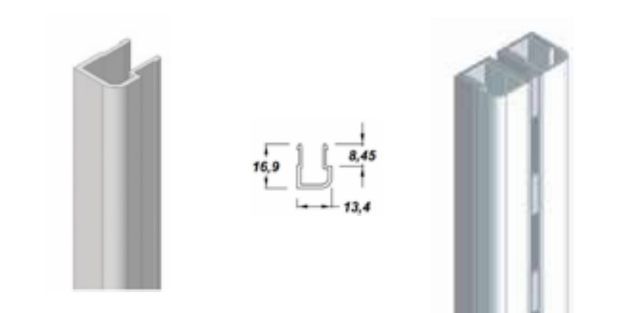

Cremagliera verticale singola KC01

Codice	Misura	Finitura	
41596130	mm.3000	Alluminio anodizzato	10

Cremagliera verticale doppia KC02

Codice	Misura	Finitura	
41597130	mm.3000	Alluminio	10

Cremagliera verticale laterale singola KC03

Codice	Misura	Finitura	
41593130	mm.3000	Alluminio	10

Profilo di copertura a scatto KC30

Codice	Misura	Finitura	
41599130	mm.3000	Alluminio	1