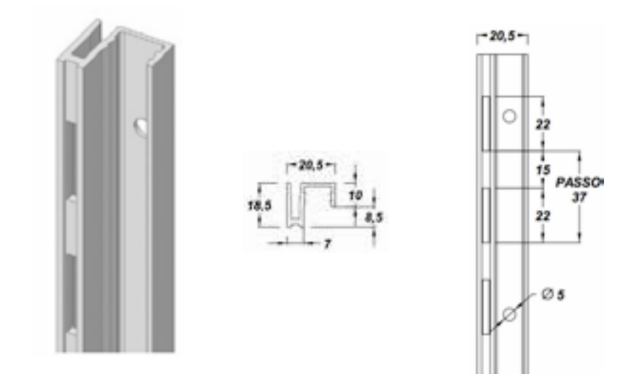

Cremagliera verticale singola KC01

Codice	Misura	Finitura	
41596130	mm.3000	Alluminio anodizzato	10

Cremagliera verticale doppia KC02

Codice	Misura	Finitura	
41597130	mm.3000	Alluminio	10

Cremagliera verticale laterale singola KC03

Codice	Misura	Finitura	
41593130	mm.3000	Alluminio	10

Profilo di copertura a scatto KC30

Codice	Misura	Finitura	
41599130	mm.3000	Alluminio	1