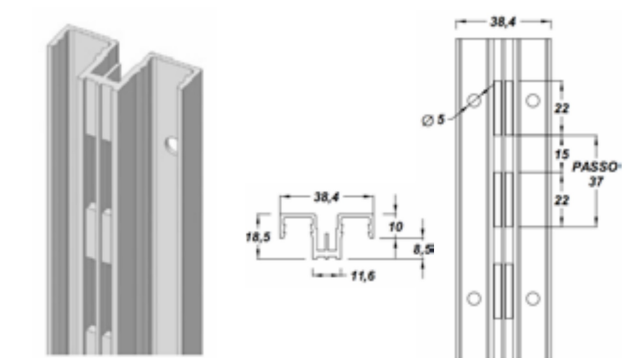

Cremagliera verticale singola KC01

Codice	Misura	Finitura	
41596130	mm.3000	Alluminio anodizzato	10

Cremagliera verticale doppia KC02

Codice	Misura	Finitura	
41597130	mm.3000	Alluminio	10

Cremagliera verticale laterale singola KC03

Codice	Misura	Finitura	
41593130	mm.3000	Alluminio	10

Profilo di copertura a scatto KC30

Codice	Misura	Finitura	
41599130	mm.3000	Alluminio	1