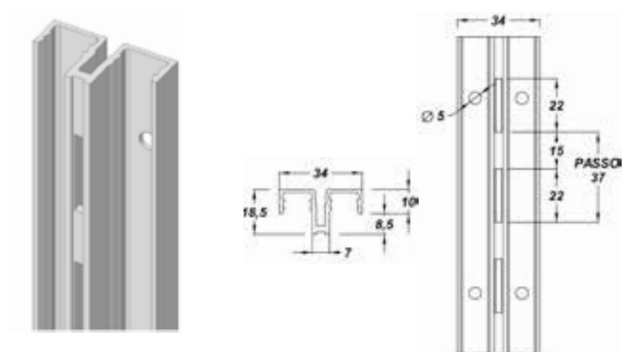

Cremagliera verticale singola KC01

Codice	Misura	Finitura	
41596130	mm.3000	Alluminio anodizzato	10

Cremagliera verticale doppia KC02

Codice	Misura	Finitura	
41597130	mm.3000	Alluminio	10

Cremagliera verticale laterale singola KC03

Codice	Misura	Finitura	
41593130	mm.3000	Alluminio	10

Profilo di copertura a scatto KC30

Codice	Misura	Finitura	
41599130	mm.3000	Alluminio	1