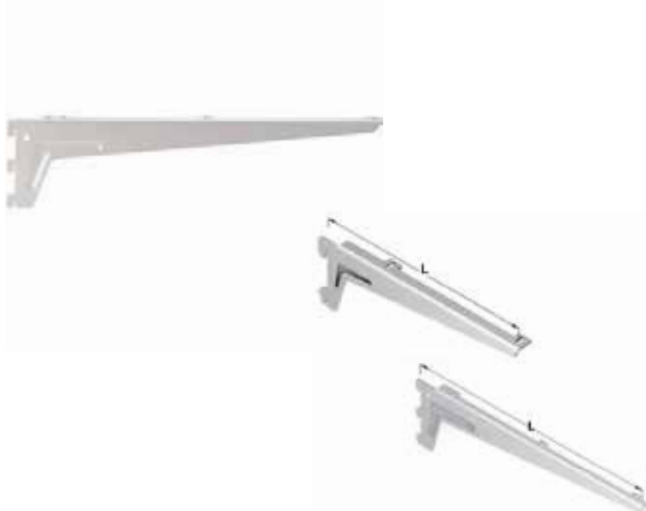

Terminale per tubo ovale

Codice	Finitura	
KT5CO	Cromato opaco	20

Cremagliera Pr02

Codice	Misura	Finitura	
41596225	mm. 2500	Bianco	2
41596226	mm. 2500	Argento	2

Coppia reggimensola Pr46

Codice	Misura	Finitura	
41596250	mm. 180	Bianco	10
41596255	mm. 180	Argento	10
41596260	mm. 230	Bianco	10
41596270	mm. 230	Argento	10
41596275	mm. 280	Bianco	10
41596280	mm. 280	Argento	10
41596285	mm. 330	Bianco	10
41596290	mm. 330	Argento	10
41596295	mm. 380	Bianco	10
41596300	mm. 380	Argento	10
41596305	mm. 480	Bianco	10
41596310	mm. 480	Argento	10