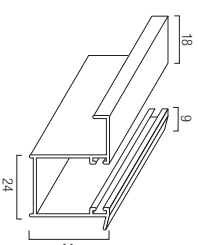

Guide, terminali e accessori compatibili

Guida in alluminio A31
GUAL...31M
24 x 31 mm