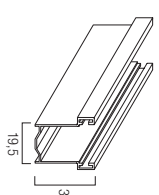

Guida in alluminio A30
GUAL...30M
19,5 x 30 mm