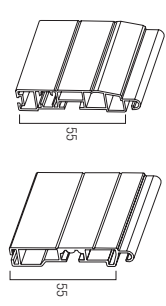

Terminale in pvc 55
TERPV/CS5...
55 mm

Term. alluminio 55
TERAL...14M
55 mm