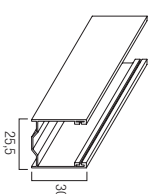

Guida in alluminio A31
GUAL...31M
24 x 31 mm

Guida in alluminio A27
GUAL...27M
25,5 x 30 mm