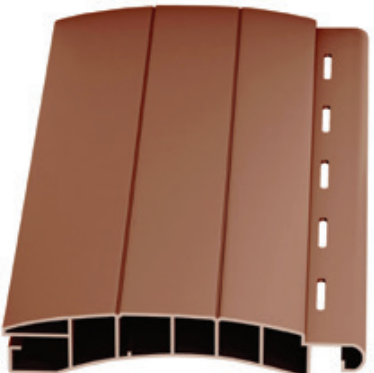

Avvolgibile in PVC modello Roma *Antigrandine*

stecche. Normalmente, per le larghezze e colori particolari, è consigliato l'utilizzo di rinforzi in ferro ad H. Questa tipologia di avvolgibili rispetta i requisiti previsti dalla normativa UNI EN 13659:2009.

Caratteristiche tecniche

Dimensione profilo 13 x 55 mm	Diametro di arrotolamento	Ingonfiro (mm) e 60	Profilo Roma
Peso per mq ca ca 6,0 kg		altezza -> diametro	
Massima larg. d'impiego 2400 mm		1000 -> 150	
Barre per 1 mt di altezza 18	H = Misure luce Ø = Diam. di avvolg. sul rullo	1200 -> 165	
Lung. massima di prod. (a barre) 6500 mm		1300 -> 170	
		1400 -> 170	
		1500 -> 175	
		1600 -> 180	
		1700 -> 185	
		1800 -> 190	
		1900 -> 190	
		2000 -> 200	
		2200 -> 215	
		2400 -> 220	
		2600 -> 235	
		2800 -> 240	
		3000 -> 250	
		3300 -> 250	

Listino Prezzi			
Codice	Tipologia	Specifiche tecniche	UM Prezzo
PVCSTROC...00	Stecche	In Pvc ROMA a barre	mq € 29,98
PVCARROC...ST...	Avvolgibili	In Pvc ROMA solo telo* con terminale in Pvc Super/In gomma	mq € 32,22
PVCARROC...ST1...	Avvolgibili	In Pvc ROMA solo telo* con terminale in Pvc 55 mm	mq € 33,12
PVCARROC...S2...	Avvolgibili	In Pvc ROMA solo telo* con terminale in ferro	mq € 34,32
PVCARROC...S3...	Avvolgibili	In Pvc ROMA solo telo* con terminale in alluminio	mq € 39,00
Rinforzo rapporto 1:5 € 3,05/mq, 1:4 € 3,95/mq, 1:3 € 4,25/mq, 1:1 € 7,60/mq.			

Note *minimo di fatturazione per gli avvolgibili solo telo: 1,50 mq; Si consiglia l'applicazione del terminale in ferro o in alluminio estruso e l'inserimento della blindatura rapp. 1:3 in quanto diminuiscono la possibilità di deformazione. Per i colori scuri, consigliamo di utilizzare gli avvolgibili tipo SOLE.

Guide, terminali e accessori compatibili