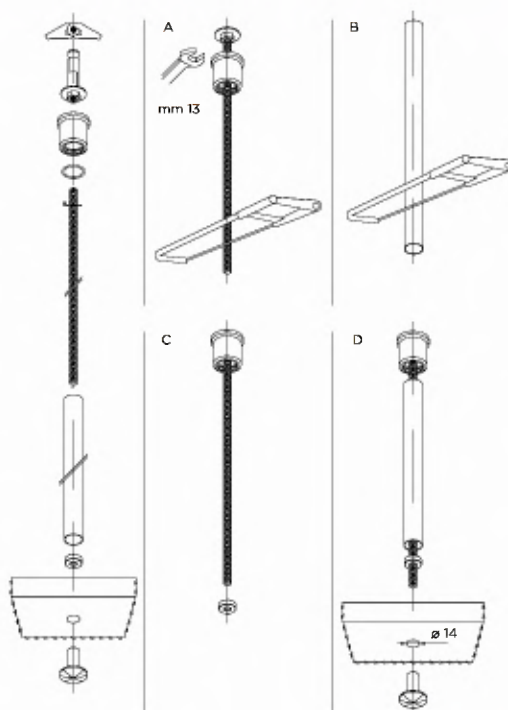

REGGIPENSILI WALL BRACKETS

**2025**  
**1000** (Ø20-35x1000)  
**1200** (Ø20-35x1200)

**AI2025**  
**1000** (Ø20-35x1000)  
**1200** (Ø20-35x1200)