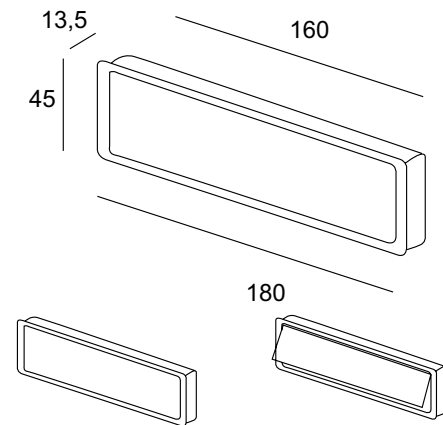

### MN 1019 Z

finiture/finishings: E215  
alluminio metallizzato opaco con fondo /  
mat metallized aluminium with primer