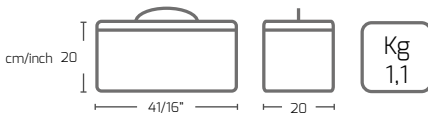

Materiali | Materials | Materialien | Matières

- > Polipropilene > Polypropylene > Polypropylen > Polypropylène