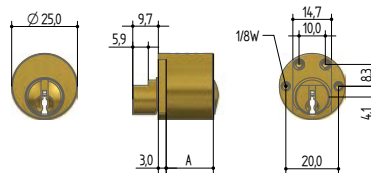

CILINDRI
CYLINDERS

6812 (2 chiavi in dotazione) || (2 keys supplied)

codice code														A (mm)	accessorio per codici accessory for codes	conf. multipla multiple package	conf. singola single package	min. ordinabile minim. quantity	
1	2	3	4	5	6	7	8	9	10	11	12	13	14						
6	8	1	2	•	0	0	0	2	•	0	2	0	0		14.4	6751 - 6752 - 6753 - 6754	200	20	20
6	8	1	2	•	0	0	0	4	•	0	2	0	0		17.9	6751 - 6752 - 6753 - 6754	200	20	20