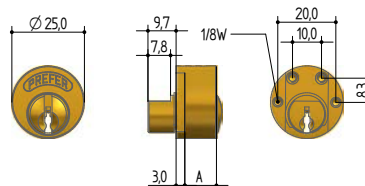

6810

S810

6810 (2 chiavi in dotazione) || (2 keys supplied)

codice <i>code</i>														A (mm)	accessorio per codici <i>accessory for codes</i>	conf. multipla <i>multiple package</i>	conf. singola <i>single package</i>	min. ordinabile <i>minim. quantity</i>
1	2	3	4	5	6	7	8	9	10	11	12	13	14					
6	8	1	0	•	0	0	0	0	•	0	2	0	0	10,9	A211 - A411 - A412 - A711 - B511	200	20	20
6	8	1	0	•	0	0	0	2	•	0	2	0	0	14,4	A211 - A411 - A412 - A711 - B511	200	20	20
6	8	1	0	•	0	0	0	4	•	0	2	0	0	17,9	A211 - A411 - A412 - A711 - B511	200	20	20
6	8	1	0	•	0	0	0	6	•	0	2	0	0	26,9	A211 - A411 - A412 - A711 - B511	200	20	20
6	8	1	0	•	0	0	0	8	•	0	2	0	0	31,2	A211 - A411 - A412 - A711 - B511	200	20	20
6	8	1	0	•	0	0	0	A	•	0	2	0	0	39,5	A211 - A411 - A412 - A711 - B511	200	20	20