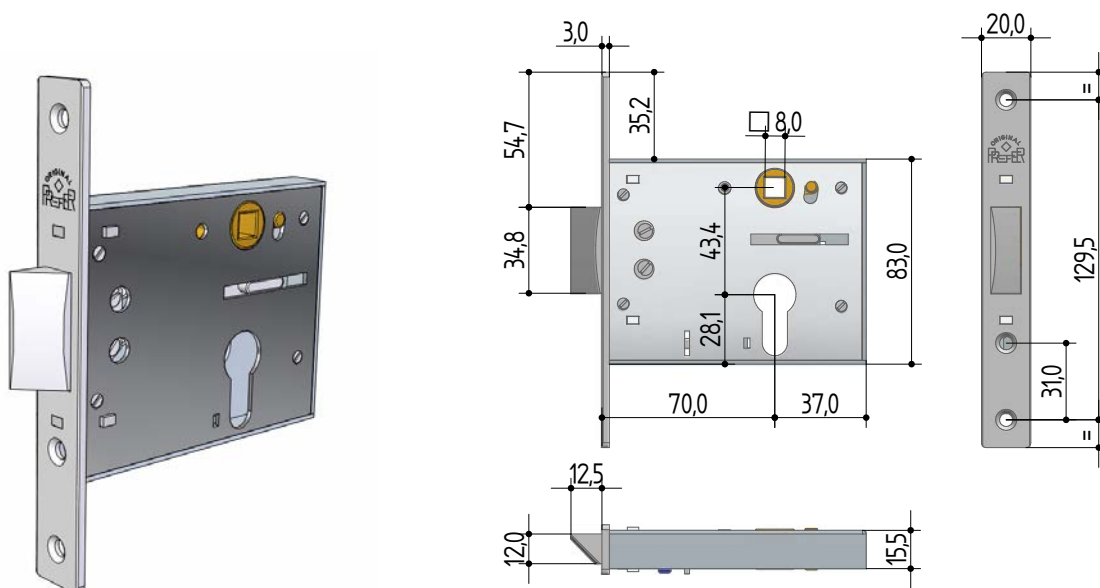

SERRATURE AD INFILARE MORTICE LOCKS

5511

codice serrature <i>locks code</i>														conf. multipla <i>multiple package</i>	conf. singola <i>single package</i>	min.ordinabile <i>minim. quantity</i>
1	2	3	4	5	6	7	8	9	10	11	12	13	14			
5	5	1	1	.	1	8	0	0	.	1	0	0	0	20	5	5

Applicazione: da infilare per profili metallici e porte in legno.
Funzionamento: scrocco reversibile azionabile con maniglia e anche con chiave, chiusura a 1 mandata con chiave.
Finiture: scrocco grezzo, scatola zincata.
Accessori: controbordo art. 0213.
Note: per la gamma dei cilindri a profilo vedi pag. 108.

Application: for metallic transit doors and wooden doors.
Operation: reversible latch handle and key operated. 1 throw key closing.
Finish: unpolished spring latch, galvanized lock.
Accessories: striking plate code 0213.
Notes: for cylinder see page 108.

9 [^]	dimensioni bordo <i>rim dimension</i>
0	152 x 20 x 3 quadro <i>152 x 20 x 3 mm square shaped rim</i>
1	152 x 20 x 3 arrotondato <i>152 x 20 x 3 mm round shaped rim</i>

11 [^]	mano <i>hand</i>
1	destra <i>right</i>
2	sinistra <i>left</i>