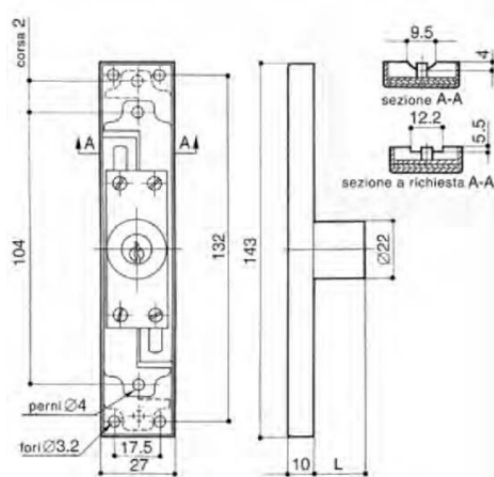

4482 serrature per ante a battente

4482 rot. 180° - 2 estrazioni

CODICE														6ª cifra L [mm]	7ª cifra tipo scatola per asta
1	2	3	4	5	6	7	8	9	10	11	12	13	14		
4	4	8	2	•	1	2	1	0	•	2	0	0	0	15	semitonda
4	4	8	2	•	2	2	1	0	•	2	0	0	0	19	semitonda
4	4	8	2	•	3	2	1	0	•	2	0	0	0	24	semitonda
4	4	8	2	•	4	2	1	0	•	2	0	0	0	29	semitonda
4	4	8	2	•	5	2	1	0	•	2	0	0	0	34	semitonda

CARATTERISTICHE

- Cilindro in ottone cromato lucido, a perni
- Scatola zincata
- Fissaggio a vite
- 2 chiavi

CONFEZIONE 20 pz

ACCESSORI x 4481 pag. 76/89

- Aste AAST
- Cavallotto ACSV
- contorbordo ADLV
- contorbordo ADPV
- Ghiera ABOP.5