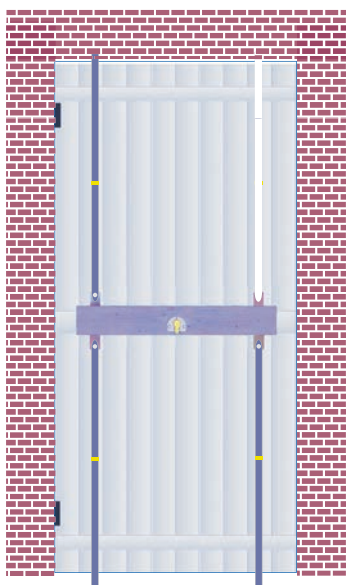

Serie LLC100EURO

Fornite senza aste
registrabili
in acciaio zincato, senza
cilindro e senza boccola di
protezione.

Supplied without
adjustable
zinc-plated steel bars,
cylinder and cylinder
protector

Fournies sans barres réglables
en acier zingué

Mod.	Esterno - Outside - Extérieur	Interno - Inside - Intérieur	Kg
LLC113.8	Cilindro europeo European cylinder Europeen cylinde	854 mm	2,80
LLC115.8	Cilindro europeo European cylinder Europeen cylinde	854 mm	2,80
LLC113.5	Cilindro europeo European cylinder Europeen cylinde	500 mm	2,20
LLC115.5	Cilindro europeo European cylinder Europeen cylinde	500 mm	2,20

LLC113.5 - LLC115.5

Esempio di applicazione su porta da cantina

Lock assembly example for basement door
Exemple d'application pour portes de caves

Aste regolabili: in acciaio zincato
2x 88=155 cm + 2x 78=125 cm
con accessori

Adjustable zinc-plated steel bars:
2x 88-155 cm + 2x 78=125 cm
with accessories

Barres réglables en acier zingué:
2x 88-155 cm + 2x 78=125 cm
avec accessoires

LLC101