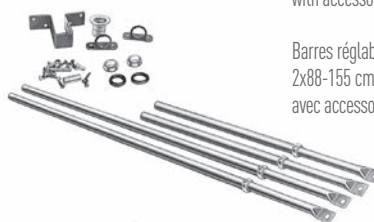

Serie LLC100EURO

Fornite senza aste
registrabili
in acciaio zincato, senza
cilindro e senza boccola di
protezione.

Supplied without
adjustable
zinc-plated steel bars,
cylinder and cylinder
protector

Fournies sans barres réglables
en acier zingué

Mod.	Esterno - Outside - Extérieur	Interno - Inside - Intérieur	Kg
LLC113.8	Cilindro europeo European cylinder Europeen cylinde	854 mm	2,80
LLC115.8	Cilindro europeo European cylinder Europeen cylinde	854 mm	2,80
LLC113.5	Cilindro europeo European cylinder Europeen cylinde	500 mm	2,20
LLC115.5	Cilindro europeo European cylinder Europeen cylinde	500 mm	2,20

LLC113.5 - LLC115.5

Esempio di applicazione su porta da cantina

Lock assembly example for basement door
Exemple d'application pour portes de caves

Aste regolabili: in acciaio zincato
2x 88=155 cm + 2x 78=125 cm
con accessori

Adjustable zinc-plated steel bars:
2x 88-155 cm + 2x 78=125 cm
with accessories

Barres réglables en acier zingué:
2x 88-155 cm + 2x 78=125 cm
avec accessoires

LLC101