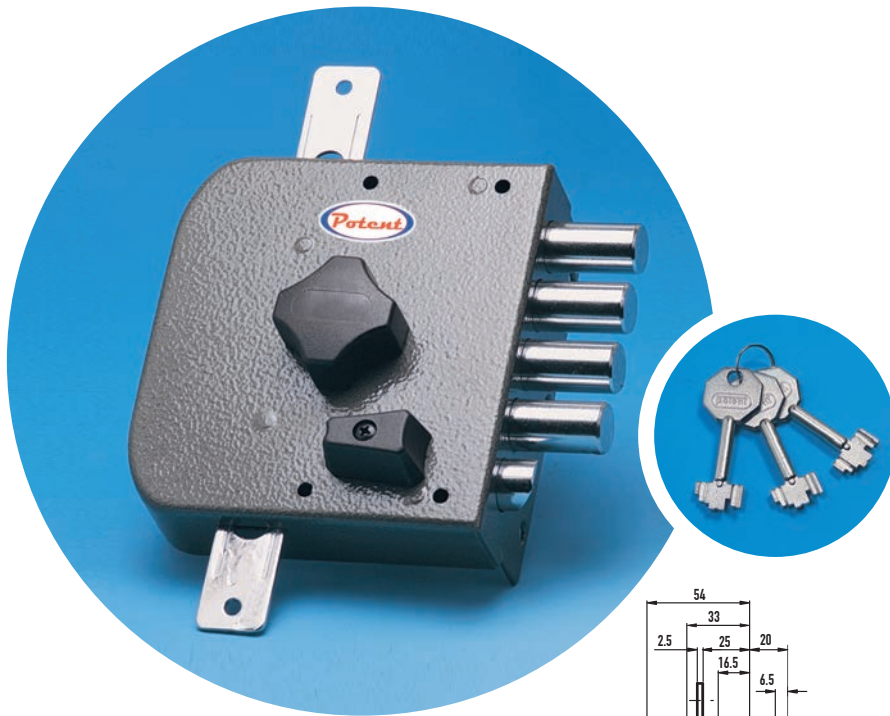

Serrature di sicurezza
ad applicare (con cilindro a pompa)

Surface mount security locks (pump cylinder)

Serrures de sécurité en applique (avec cylindre à pompe)

Serie 415

- Serrature a cilindro a pompa (lunghezza standard cilindro 50 mm, 60-80 mm a richiesta)
- Cilindro corazzato con antistrappo girevole e pastiglia antitrapano
- 170.000 combinazioni con perni addizionali anticasso
- Con o senza mezzo giro (rovesciato a richiesta)
- 1-3-5 punti di chiusura
- Fornite con 3 chiavi cromate, mostrine entrata chiave cromo lucido, aste e accessori di montaggio
- Interno passaggio chiave o pomolo
- Disponibile ferrogliera alta
- Disponibile ferrogliera elettrica
- Finitura martellata marrone con vernice epossidica a forno antigraffio
- Adatta per porte in legno / ferro

- Pump cylinder locks (cylinder standard length 50 mm, 60-80 mm on demand)
- Armoured cylinder with grip-proof turning protection and drill-proof washer
- 170.000 combination codes with additional picking-proof pins
- With or without latch (reversed on demand)
- 1-3-5 locking points
- Supplied with 3 chromed keys, keyhole shields chrome plated, bars and fittings
- Inside keyhole or knob
- High striker plate available
- Electric striker plate available
- Brown hammered finish with oven epoxy paint anti-scratch

- Serrures à cylindre à pompe, (longueur standard cylindre 50 mm, 60-80 mm sur demande)
- Cylindre blindé avec anti-pince tournant et pastille anti-perçage
- 170.000 combinaisons avec goujons additionnels anti-tâtage
- Avec ou sans demi-tour (inversé sur demande)
- 1-3-5 points de fermeture
- Fournies avec 3 clés chromées, plaquettes entrée clé chromées, barres et accessoires de montage
- Passage Intérieur à clé ou bouton
- Gâche haute sur demande
- Gâche électrique sur demande
- Finition martelée marron avec peinture époxy anti-égratignures passée au four