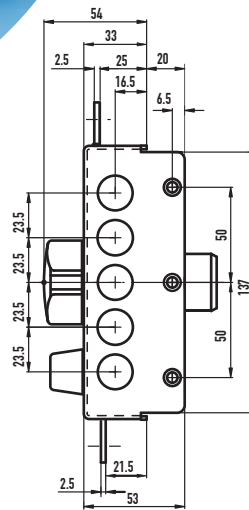

Serrature di sicurezza
ad applicare (con cilindro a pompa)

Surface mount security locks (pump cylinder)

Serrures de sécurité en applique (avec cylindre à pompe)

Serie 415

- Serrature a cilindro a pompa (lunghezza standard cilindro 50 mm, 60-80 mm a richiesta)
- Cilindro corazzato con antistrappo girevole e pastiglia antitrapano
- 170.000 combinazioni con perni addizionali anticasso
- Con o senza mezzo giro (rovesciato a richiesta)
- 1-3-5 punti di chiusura
- Fornite con 3 chiavi cromate, mostrine entrata chiave cromo lucido, aste e accessori di montaggio
- Interno passaggio chiave o pomolo
- Disponibile ferrogliera alta
- Disponibile ferrogliera elettrica
- Finitura martellata marrone con vernice epossidica a forno antigraffio
- Adatta per porte in legno / ferro

- Pump cylinder locks (cylinder standard length 50 mm, 60-80 mm on demand)
- Armoured cylinder with grip-proof turning protection and drill-proof washer
- 170.000 combination codes with additional picking-proof pins
- With or without latch (reversed on demand)
- 1-3-5 locking points
- Supplied with 3 chromed keys, keyhole shields chrome plated, bars and fittings
- Inside keyhole or knob
- High striker plate available
- Electric striker plate available
- Brown hammered finish with oven epoxy paint anti-scratch

- Serrures à cylindre à pompe, (longueur standard cylindre 50 mm, 60-80 mm sur demande)
- Cylindre blindé avec anti-pince tournant et pastille anti-perçage
- 170.000 combinaisons avec goujons additionnels anti-tâtage
- Avec ou sans demi-tour (inversé sur demande)
- 1-3-5 points de fermeture
- Fournies avec 3 clés chromées, plaquettes entrée clé chromées, barres et accessoires de montage
- Passage Intérieur à clé ou bouton
- Gâche haute sur demande
- Gâche électrique sur demande
- Finition martelée marron avec peinture époxy anti-égratignures passée au four