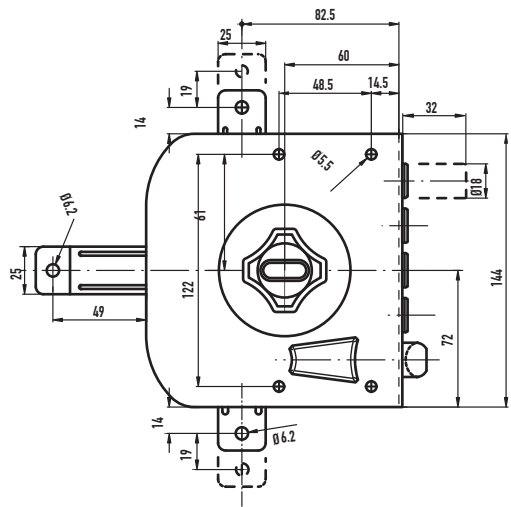

Serrature di sicurezza
ad applicare (con cilindro a pompa)

Surface mount security locks (pump cylinder)

Serrures de sécurité en applique (avec cylindre à pompe)

Serie 415

- Serrature a cilindro a pompa (lunghezza standard cilindro 50 mm, 60-80 mm a richiesta)
- Cilindro corazzato con antistrappo girevole e pastiglia antitrapano
- 170.000 combinazioni con perni addizionali anticasso
- Con o senza mezzo giro (rovesciato a richiesta)
- 1-3-5 punti di chiusura
- Fornite con 3 chiavi cromate, mostrine entrata chiave cromo lucido, aste e accessori di montaggio
- Interno passaggio chiave o pomolo
- Disponibile ferrogliera alta
- Disponibile ferrogliera elettrica
- Finitura martellata marrone con vernice epossidica a forno antigraffio
- Adatta per porte in legno / ferro

- Pump cylinder locks (cylinder standard length 50 mm, 60-80 mm on demand)
- Armoured cylinder with grip-proof turning protection and drill-proof washer
- 170.000 combination codes with additional picking-proof pins
- With or without latch (reversed on demand)
- 1-3-5 locking points
- Supplied with 3 chromed keys, keyhole shields chrome plated, bars and fittings
- Inside keyhole or knob
- High striker plate available
- Electric striker plate available
- Brown hammered finish with oven epoxy paint anti-scratch

- Serrures à cylindre à pompe, (longueur standard cylindre 50 mm, 60-80 mm sur demande)
- Cylindre blindé avec anti-pince tournant et pastille anti-perçage
- 170.000 combinaisons avec goujons additionnels anti-tâtage
- Avec ou sans demi-tour (inversé sur demande)
- 1-3-5 points de fermeture
- Fournies avec 3 clés chromées, plaquettes entrée clé chromées, barres et accessoires de montage
- Passage Intérieur à clé ou bouton
- Gâche haute sur demande
- Gâche électrique sur demande
- Finition martelée marron avec peinture époxy anti-égratignures passée au four