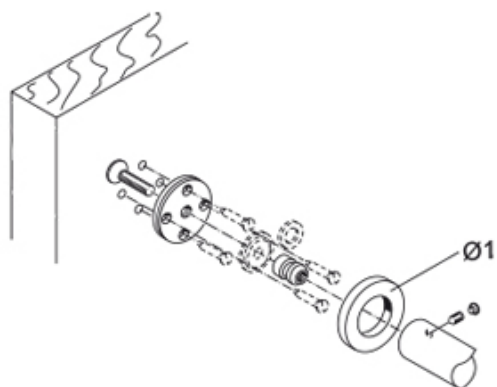

FIX.913.000D

FISSAGGIO SINGOLO CON ROSETTA Ø35

FIX.913.000D

FISSAGGIO SINGOLO CON ROSETTA Ø35

This product is only offered in a European format