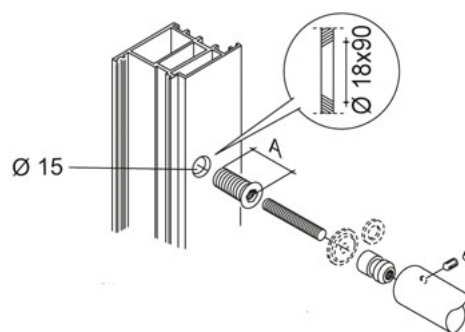

# FIX.410.000D

FISSAGGIO SINGOLO CON BOCCOLA AUTOFILETTANTE X LEGNO-PVC-ALU SPmin=33 mm

---

**FIX.410.000D**

FISSAGGIO SINGOLO CON BOCCOLA AUTOFILETTANTE X LEGNO-PVC-ALU SPmin=33 mm

*This product is only offered in a European format*