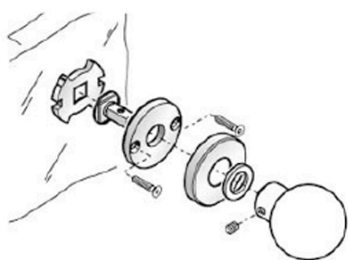

FIX.290.000C

KIT FIX SINGOLO CON ROSETTA 2090-1-2-3

Questo prodotto contribuisce ai crediti LEED®

FIX.290.000C

KIT FIX SINGOLO CON ROSETTA 2090-1-2-3

This product is only offered in a European format