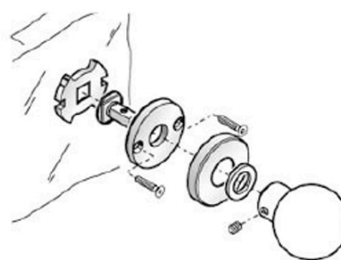

FIX.290.000C

KIT FIX SINGOLO CON ROSETTA 2090-1-2-3

Questo prodotto contribuisce ai crediti LEED®

FIX.290.000C

KIT FIX SINGOLO CON ROSETTA 2090-1-2-3

This product is only offered in a European format