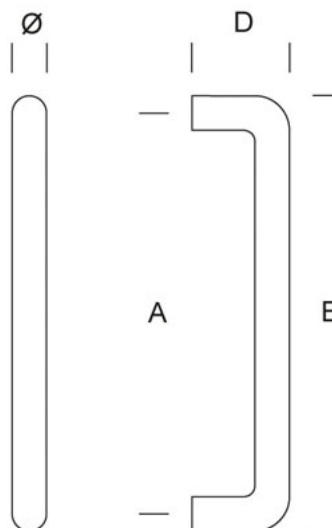

3CC.305.0023

MANIGLIONE TIPO "U" Ø30 int.=230 NYLON

Dimensioni: Ø 30 mm, A=230 mm, B=260 mm, D=70 mm. Maniglione in Poliammide 6 colorato. Forma a U. Impugnatura diametro Ø 30mm. Interasse supporti A=230 mm. Ingombro B=260 mm. Sporgenza D=70 mm. Terminali rotondi Ø=30 come impugnatura. Possibilità di installazione su porte in alluminio, vetro, legno, PVC e sistemi misti per mezzo dei kit di fissaggio pba da ordinare in base al materiale. Dispositivo di fissaggio antieffrazione brevettato. Fissaggio pba di tipo D. Colori standard: nero, bianco (a richiesta: giallo, rosso, grigio).

3CC.305.0023

MANIGLIONE TIPO "U" Ø30 int.=230 NYLON

Nylon

	.01 - BIANCO
	.04 - GIALLO
	.07 - GRIGIO
	.09 - ROSSO
	.10 - NERO
	.17 - ANTRACITE