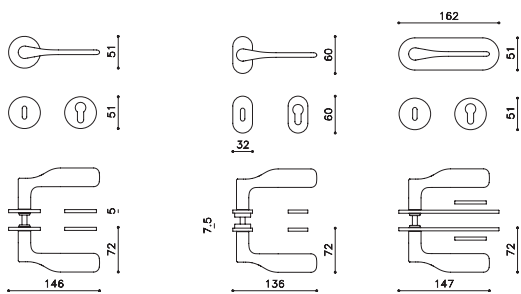

M264RB8B
M264RY8B

M264VB8B
M264VY8B

M264PB8B
M264PY8B

C264

K264B

K264P