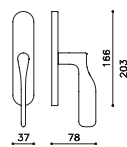

Paddle

Edward Barber, Jay Osgerby 2022

M264B

rosetta bassa/low rosette

C264

K264B

ottone/brass

CR cromo lucido/bright chrome

TS superoro satinato/supergold satin

CO cromo satinato/satin chrome

NS supernichel satinato/supernickel satin

NP nero opaco/matt black

RS superrame satinato/supercopper satin

BP bianco opaco/matt white

DS superbronzo satinato/superbronze satin

US superantracite sat./superanthracite satin

M264RB8B
M264RY8B

M264VB8B
M264VY8B

M264PB8B
M264PY8B

C264

K264B

K264P