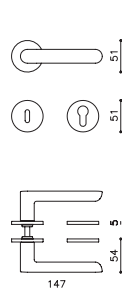

M254RB8B
M254RY8B