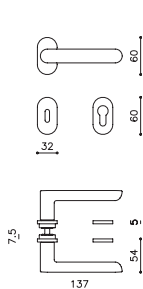

M254VB8B
M254VY8B