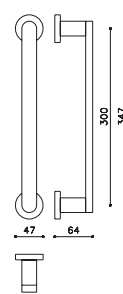

Link Pietro Lissoni

ottone/brass

- CR** Cromo lucido/Bright chrome
- CO** Cromo satinato/Satin chrome
- NP** Nero opaco/Matt black
- NL** SuperNichel lucido/
SuperNickel bright
- IS** SuperInox satinato/
SuperStainlessSteel satin
- RS** SuperRame satinato/
SuperCopper satin
- DS** SuperBronzo satinato/
SuperBronze satin
- US** SuperAntracite satinato/
SuperAnthracite satin

L199R