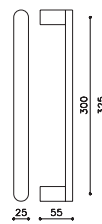

Link Pietro Lissoni

**ottone/brass**

- CR** Cromo lucido/Bright chrome
- CO** Cromo satinato/Satin chrome
- NP** Nero opaco/Matt black
- NL** SuperNichel lucido/  
SuperNickel bright
- IS** SuperInox satinato/  
SuperStainlessSteel satin
- RS** SuperRame satinato/  
SuperCopper satin
- DS** SuperBronzo satinato/  
SuperBronze satin
- US** SuperAntracite satinato/  
SuperAnthracite satin