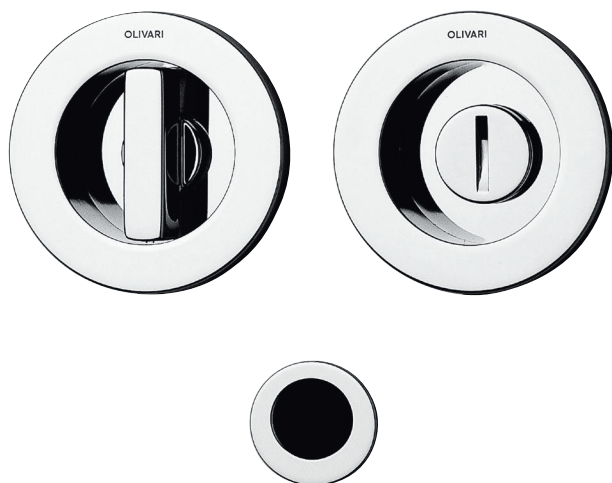

Maniglie incasso

Dante

Studio Olivari

ottone/brass

- ZL** superoro lucido/supergold bright
- CR** cromato /chrome
- CO** cromato opaco/mat chrome
- CA** cromato-cromato opaco/
chrome-mat chrome
- NS** supernichel satinato/supernickel satin
- IS** superinox satinato/
superstainlesssteel satin
- US** superantracite satinato/
superanthracite satin