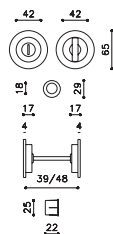

Maniglie incasso

Dante

Studio Olivari

ottone/brass

- ZL** superoro lucido/supergold bright
- CR** cromato /chrome
- CO** cromato opaco/mat chrome
- CA** cromato-cromato opaco/
chrome-mat chrome
- NS** supernichel satinato/supernickel satin
- IS** superinox satinato/
superstainlesssteel satin
- US** superantracite satinato/
superanthracite satin