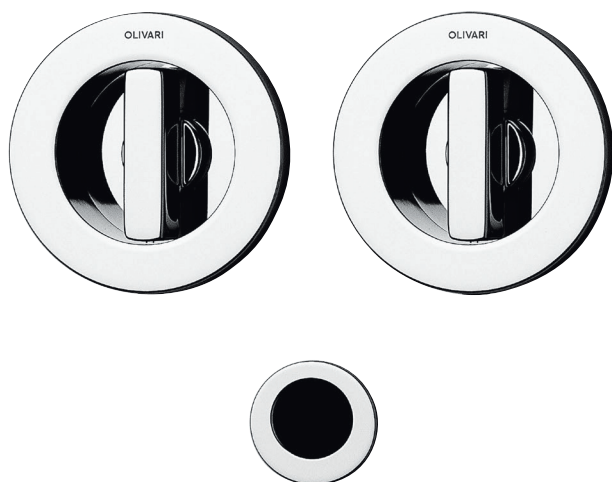

Maniglie incasso

Dante

Studio Olivari

ottone/brass

- ZL** superoro lucido/supergold bright
- CR** cromato /chrome
- CO** cromato opaco/mat chrome
- CA** cromato-cromato opaco/
chrome-mat chrome
- NS** supernichel satinato/supernickel satin
- IS** superinox satinato/
superstainlesssteel satin
- US** superantracite satinato/
superanthracite satin

D133