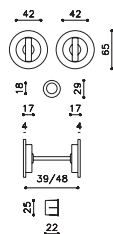

Maniglie incasso

Dante

Studio Olivari

ottone/brass

- ZL** superoro lucido/supergold bright
- CR** cromato /chrome
- CO** cromato opaco/mat chrome
- CA** cromato-cromato opaco/
chrome-mat chrome
- NS** supernichel satinato/supernickel satin
- IS** superinox satinato/
superstainlesssteel satin
- US** superantracite satinato/
superanthracite satin