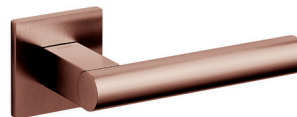

# Euclide Q

Nicola Novelletto 2012

M230B

rosetta bassa/low rosette

C230

K230B

ottone/brass

CR cromo lucido/bright chrome

NL supernichel lucido/supernickel bright

CO cromo satinato/satin chrome

RS superrame satinato/supercopper satin

DS superbronzo satinato/superbronze satin

US superantracite sat./superanthracite satin

M230RB8B  
M230RY8B