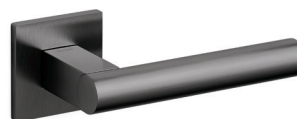

# Euclide Q

Nicola Novelletto 2012

M230B

rosetta bassa/low rosette

C230

K230B

ottone/brass

CR cromo lucido/bright chrome

NL supernichel lucido/supernickel bright

CO cromo satinato/satin chrome

RS superrame satinato/supercopper satin

DS superbronzo satinato/superbronze satin

US superantracite sat./superanthracite satin

M230RB8B  
M230RY8B