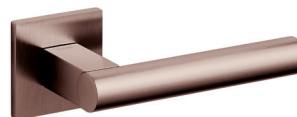

# Euclide Q

Nicola Novelletto 2012

M230B

rosetta bassa/low rosette

C230

K230B

ottone/brass

CR cromo lucido/bright chrome

NL supernichel lucido/supernickel bright

CO cromo satinato/satin chrome

RS superrame satinato/supercopper satin

DS superbronzo satinato/superbronze satin

US superantracite sat./superanthracite satin

M230RB8B  
M230RY8B