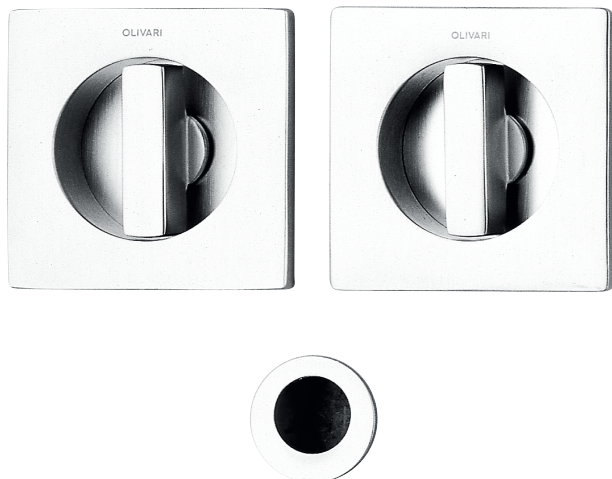

Maniglie incasso

Giotto Q

Studio Olivari

ottone/brass

- ZL** superoro lucido/supergold bright
- CR** cromato /chrome
- CO** cromato opaco/mat chrome
- CA** cromato-cromato opaco/
chrome-mat chrome
- EL** biocromo lucido/biochrome bright
- NS** supernichel satinato/supernickel satin
- IS** superinox satinato/
superstainlesssteel satin
- US** superantracite satinato/
superanthracite satin

D128