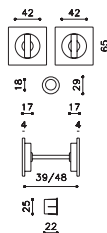

Maniglie incasso

Giotto Q

Studio Olivari

ottone/brass

- ZL** superoro lucido/supergold bright
- CR** cromato /chrome
- CO** cromato opaco/mat chrome
- CA** cromato-cromato opaco/
chrome-mat chrome
- EL** biocromo lucido/biochrome bright
- NS** supernichel satinato/supernickel satin
- IS** superinox satinato/
superstainlesssteel satin
- US** superantracite satinato/
superanthracite satin