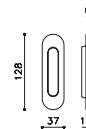

Vico Studio Olivari

ottone/brass

- CR** Cromo lucido /Bright chrome
- CO** Cromo satinato/Satin chrome
- NP** Nero opaco/Matt black
- ZL** SuperOro lucido/SuperGold bright
- TS** SuperOro satinato/SuperGold satin
- NL** SuperNichel lucido/
SuperNickel bright
- NS** SuperNichel satinato/
SuperNickel satin
- IS** SuperInox satinato/
SuperStainlessSteel satin
- RS** SuperRame satinato/
SuperCopper satin
- DS** SuperBronzo satinato/
SuperBronze satin
- US** SuperAntracite satinato/
SuperAnthracite satin